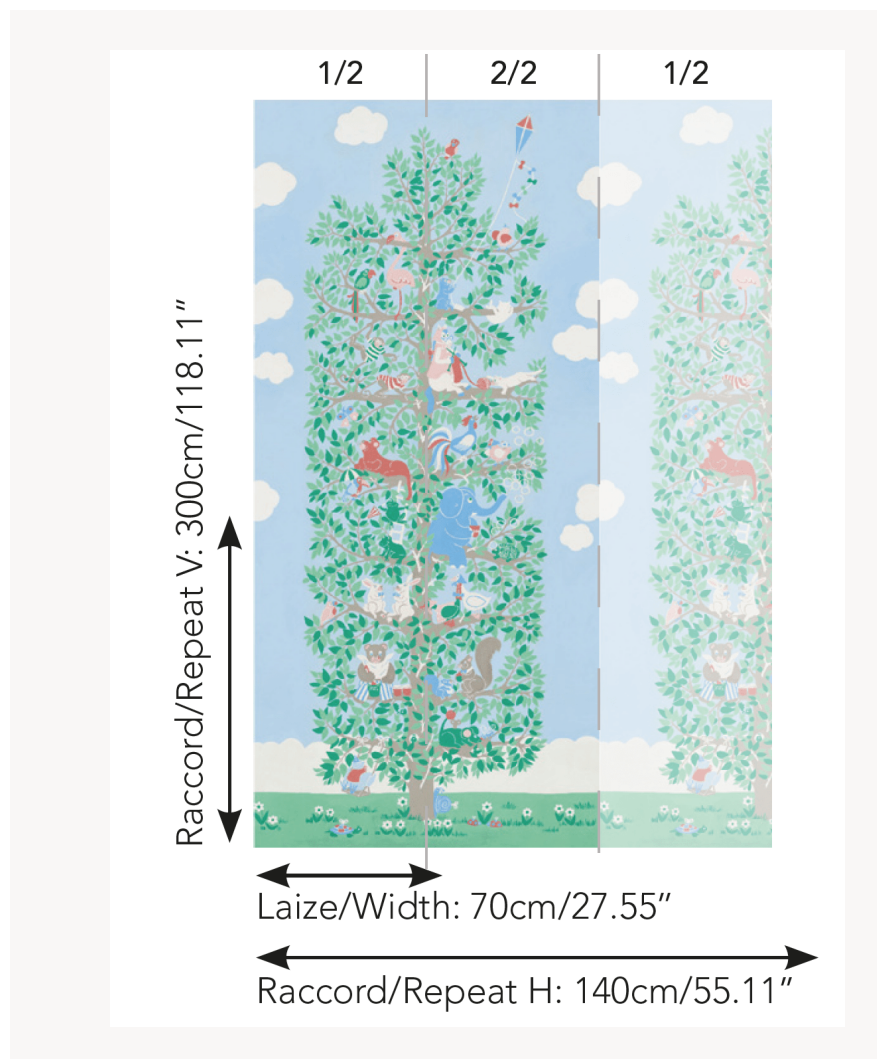

FP825001 CHAT PERCHE

Un arbre bien habité ! Sur toutes les branches, à tous les étages, des animaux sympathiques passent du bon temps. Quand certains discutent, flânent, ou bullent, d'autres jouent à " chat perché " Il fait bon vivre dans cet arbre majestueux entre pâquerettes et ciel bleu. Ce papier peint est une archive de la Maison datant de 1980 réalisée à la gouache. Il est ici proposé en version panoramique raccordable.

FP825001 - Multicolore

Pierre Frey

TYPE	Papiers peints imprimés petites largeurs - Papiers peints panoramiques
UNITÉ DE VENTE	Disponible au panneau
SUPPORT	INTISSE
COMPOSITION	-
LAIZE	70 cm / 27,55 inch
RACCORD	H: 140 cm - 55,00 inch V: 300 cm - 118,11 inch
POIDS	135 gr / m ²
ENTRETIEN	
EMARGEMENT	Emargé
POSE/DÉPOSE	Encoller le mur Arrachable à sec
CERTIFICATIONS	EUROCLASS B-s1,d0 ASTM E84 Class A
NOTES	Support non feu Bonne solidité à la lumière Vendu en oeuvre complète
INFORMATIONS	1 rouleau = 2 panneaux