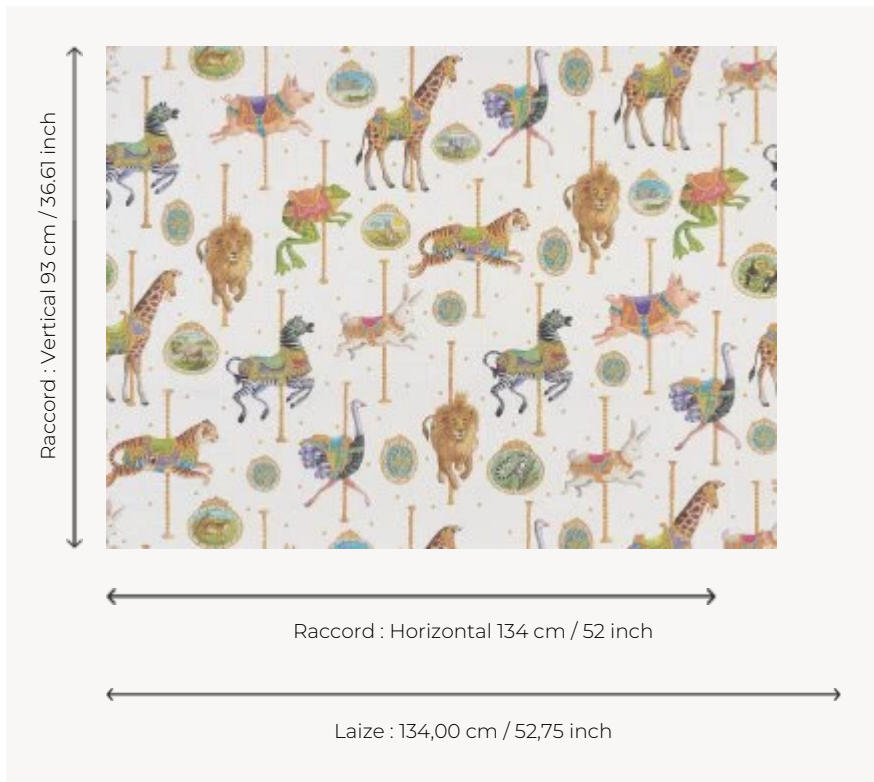

## FP829001 LE CARROUSEL

Les animaux du carrousel ont changé de direction. Ils se sont tous échappés ! Tous partis en balade, nous rappelant une scène inoubliable de Mary Poppins ! Cette archive provient de la Maison Caspari et existe aussi dans une multitude d'accessoires de fête ! Dessin original à l'aquarelle.

### Pierre Frey

|                       |  |
|-----------------------|--|
| <b>TYPE</b>           | Papiers peints imprimés grande largeur   |
| <b>UNITÉ DE VENTE</b> | Disponible au mètre  |
| <b>SUPPORT</b>        | INTISSE  |
| <b>COMPOSITION</b>    | -  |
| <b>LAIZE</b>          | 134 cm / 52,75 inch  |
| <b>RACCORD</b>        | H: 134 cm - 52,00 inch<br>V: 93 cm - 36,61 inch<br>Raccord droit                 |
| <b>POIDS</b>          | 152 gr / m <sup>2</sup>  |
| <b>ENTRETIEN</b>      |  |
| <b>EMARGEMENT</b>     | Pré-émarginé   |
| <b>POSE/DÉPOSE</b>    | Encoller le mur<br>Arrachable à sec  |
| <b>CERTIFICATIONS</b> | EUROCLASS B-s1,d0<br>ASTM E84 Class A  |
| <b>NOTES</b>          | Support non feu<br>Bonne solidité à la lumière                                   |
| <b>INFORMATIONS</b>   | Utiliser les repères pour faire le raccord lors de la pose. Pose en double coupe |
| <b>LIASSE</b>         | F9979PPFREY28  |