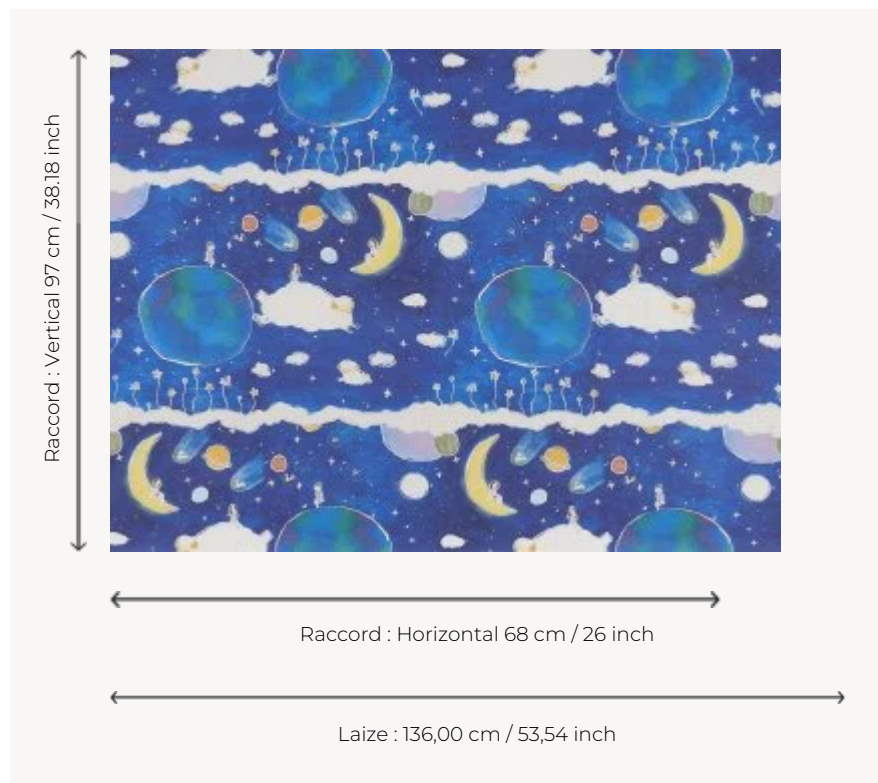

# FP830001 LA NUIT D'EN YU

En plein rêve, au beau milieu des étoiles filantes et des planètes, la lune brille. On compte les moutons, les nuages... une nuit paisible s'annonce dans cette galaxie... Techniques mixtes pour ce papier peint à la structure horizontale. Dessin réalisé par En Yu âgé de 12 ans.

## Pierre Frey

|                       |  |
|-----------------------|--|
| <b>TYPE</b>           | Papiers peints imprimés grande largeur   |
| <b>UNITÉ DE VENTE</b> | Disponible au mètre  |
| <b>SUPPORT</b>        | INTISSE  |
| <b>COMPOSITION</b>    | -  |
| <b>LAIZE</b>          | 136 cm / 53,54 inch  |
| <b>RACCORD</b>        | H: 68 cm - 26,00 inch<br>V: 97 cm - 38,18 inch<br>Raccord droit                      |
| <b>POIDS</b>          | 125 gr / m <sup>2</sup>  |
| <b>ENTRETIEN</b>      |  |
| <b>EMARGEMENT</b>     | Pré-émarginé   |
| <b>POSE/DÉPOSE</b>    | Encoller le mur<br>Arrachable au mouillé   |
| <b>CERTIFICATIONS</b> | EUROCLASS B-s1,d0<br>ASTM E84 Class A  |
| <b>NOTES</b>          | Support non feu<br>Bonne solidité à la lumière                                       |
| <b>INFORMATIONS</b>   | Utiliser les repères pour faire le raccord lors de la pose. Pose en double coupe     |
| <b>LIASSE</b>         | F9979PPFREY28  |