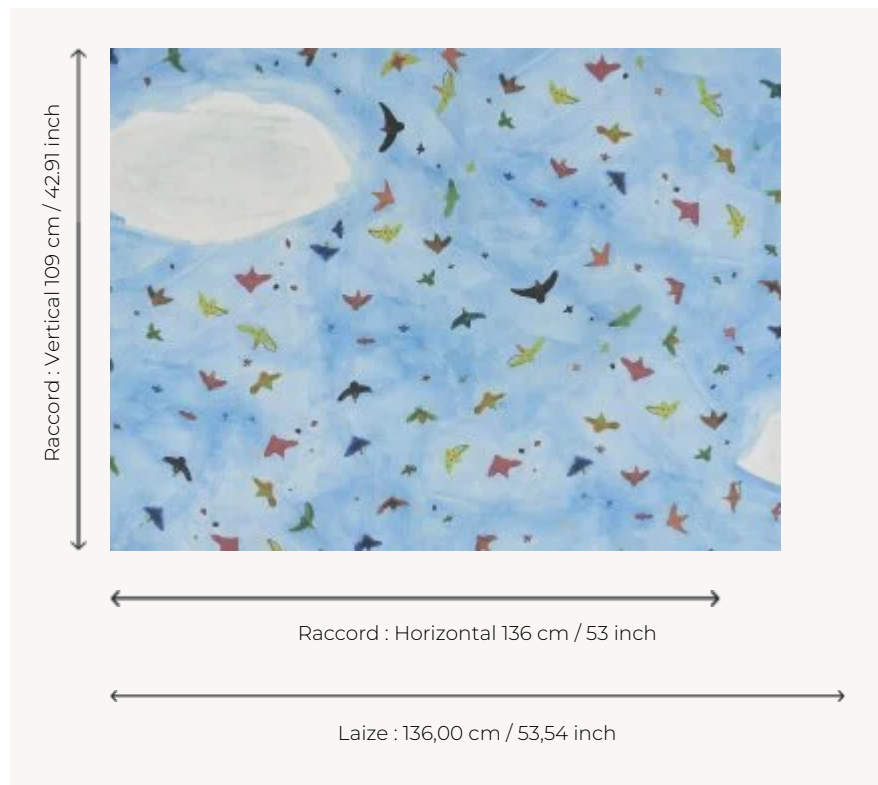

FP831001 LE CIEL D'IRIS

Un ciel bleu, quelques nuages blancs et une multitude d'oiseaux de toutes les couleurs. On s'imagine allongés dans l'herbe, le nez en l'air, l'esprit rêveur. Aquarelle réalisée par Iris âgée de 10 ans.

FP831001 - Ciel

Pierre Frey

TYPE	Papiers peints imprimés grande largeur
UNITÉ DE VENTE	Disponible au mètre
SUPPORT	INTISSE
COMPOSITION	-
LAIZE	136 cm / 53,54 inch
RACCORD	H: 136 cm - 53,00 inch V: 109 cm - 42,91 inch Raccord sauté
POIDS	150 gr / m ²
ENTRETIEN	
EMARGEMENT	Pré-émarginé
POSE/DÉPOSE	Encoller le mur Arrachable au mouillé
CERTIFICATIONS	EUROCLASS B-s1,d0 ASTM E84 Class A
NOTES	Support non feu Bonne solidité à la lumière
INFORMATIONS	Utiliser les repères pour faire le raccord lors de la pose. Pose en double coupe
LIASSE	F9979PPFREY28

1 Couleurs

FP831001
Ciel