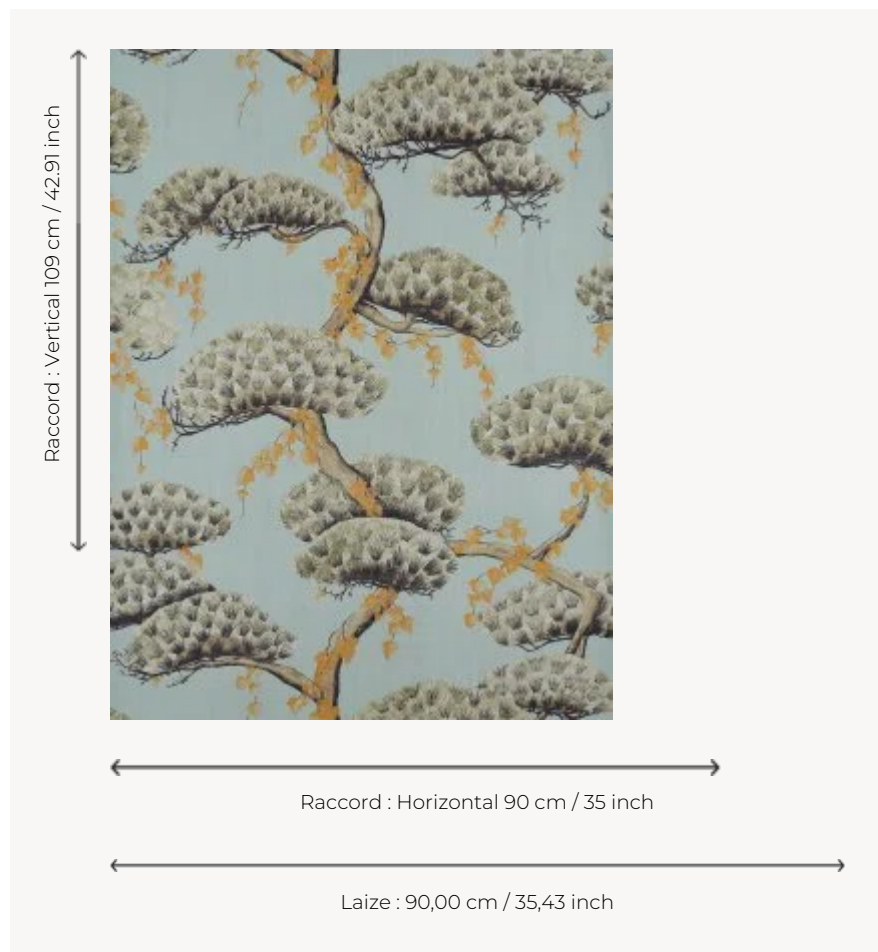

FP838001 MOMIJI

Véritable célébration de la magie de la nature, la contemplation des feuilles rougissantes des érables est une tradition japonaise nommée Momijigari. Sublimé par une surimpression digitale sur fond métallique et contrecollé sur intissé, le papier peint se fait alors changeant et profond en fonction de la lumière.

FP838001 - Celadon

Pierre Frey

TYPE	Papiers peints imprimés grande largeur - Tissus contrecollés
UNITÉ DE VENTE	Disponible au mètre
SUPPORT	INTISSE
COMPOSITION	100 % Polyester
LAIZE	90 cm / 35,43 inch
RACCORD	H: 90 cm - 35,00 inch V: 109 cm - 42,91 inch Raccord sauté
POIDS	205 gr / m ²
ENTRETIEN	
EMARGEMENT	Emargé
POSE/DÉPOSE	Encoller le mur Arrachable au mouillé
CERTIFICATIONS	EUROCLASS B-s1,d0 ASTM E84 Class A
NOTES	Support non feu Bonne solidité à la lumière

2 Couleurs

FP838001
Celadon

FP838002
Or