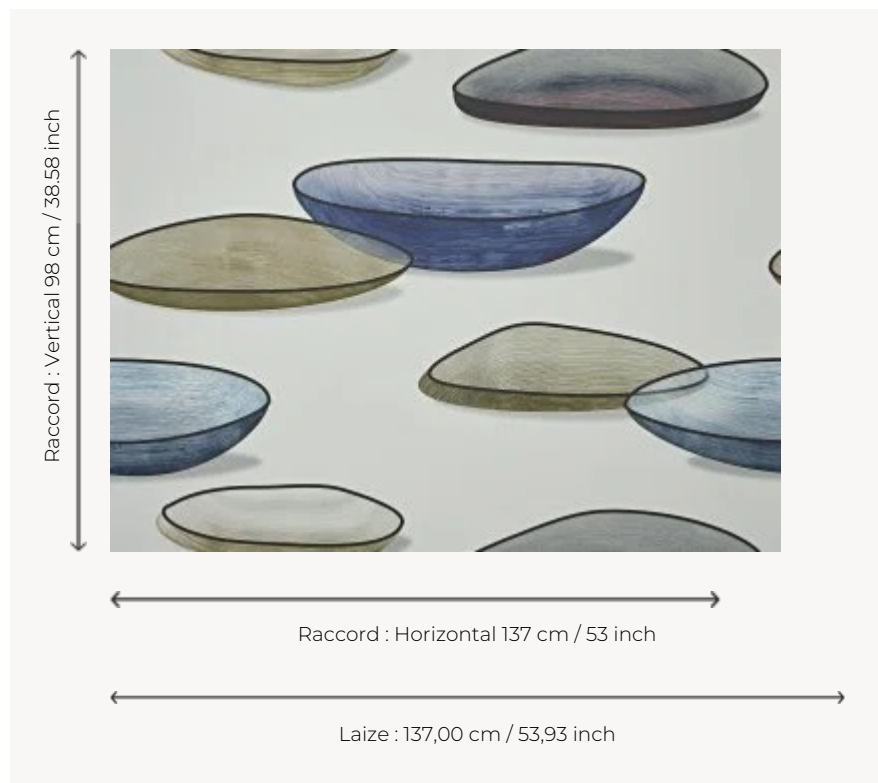

FP839001 HONSHU

Evocation contemporaine d'une échappée zen sur l'île d'Honshu. Entre les montagnes boisées et les anciens temples, le chemin des empereurs du Japon appelle à la méditation. Impression en grande largeur sur un intissé mat.

FP839001 - Opale

Pierre Frey

TYPE	Papiers peints imprimés grande largeur
UNITÉ DE VENTE	Disponible au mètre
SUPPORT	INTISSE
COMPOSITION	-
LAIZE	137 cm / 53,93 inch
RACCORD	H: 137 cm - 53,00 inch V: 98 cm - 38,58 inch Raccord droit
POIDS	147 gr / m ²
ENTRETIEN	
EMARGEMENT	Pré-émarginé
POSE/DÉPOSE	Encoller le mur Arrachable au mouillé
CERTIFICATIONS	EUROCLASS B-s1,d0 ASTM E84 Class A
NOTES	Support non feu
INFORMATIONS	Utiliser les repères pour faire le raccord lors de la pose. Pose en double coupe

2 Couleurs

FP839001
Opale

FP839002
Ebene