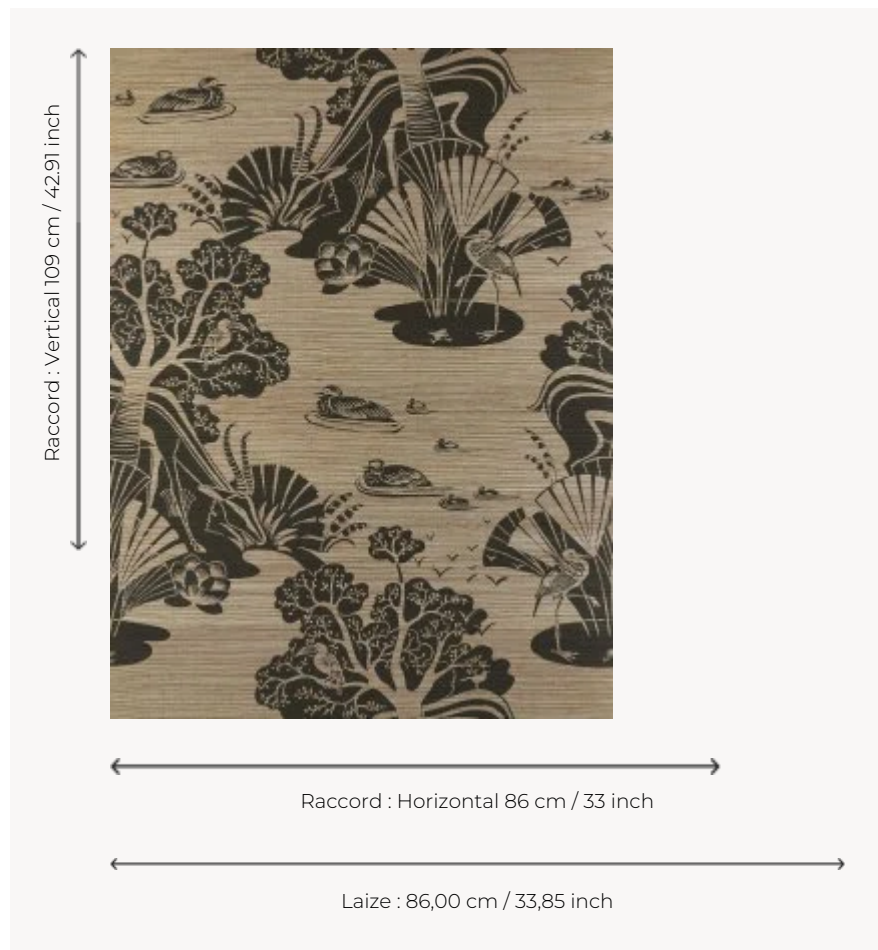

## FP845003 LA GAZELLE ET LE BAOBAB

Sous les premiers rayons du soleil, au pied du lac de la savane, la nature se réveille. La gazelle abritée par le baobab se rafraîchit. Impression sur raphia artisanal sur support intissé.

### Pierre Frey

<b>TYPE</b>	Papier peints imprimés petites largeurs - Pailles et assimilés
<b>UNITÉ DE VENTE</b>	Disponible au mètre
<b>SUPPORT</b>	INTISSE
<b>COMPOSITION</b>	100 % Raphia
<b>LAIZE</b>	86 cm / 33,85 inch
<b>RACCORD</b>	H: 86 cm - 33,00 inch V: 109 cm - 42,91 inch Raccord droit
<b>POIDS</b>	242 gr / m <sup>2</sup>
<b>ENTRETIEN</b>	
<b>EMARGEMENT</b>	Emargé
<b>POSE/DÉPOSE</b>	Encoller le mur Arrachable au mouillé
<b>CERTIFICATIONS</b>	EUROCLASS B-s1,d0 ASTM E84 Class A
<b>NOTES</b>	Support non feu Bonne solidité à la lumière
<b>INFORMATIONS</b>	Effet panneautage