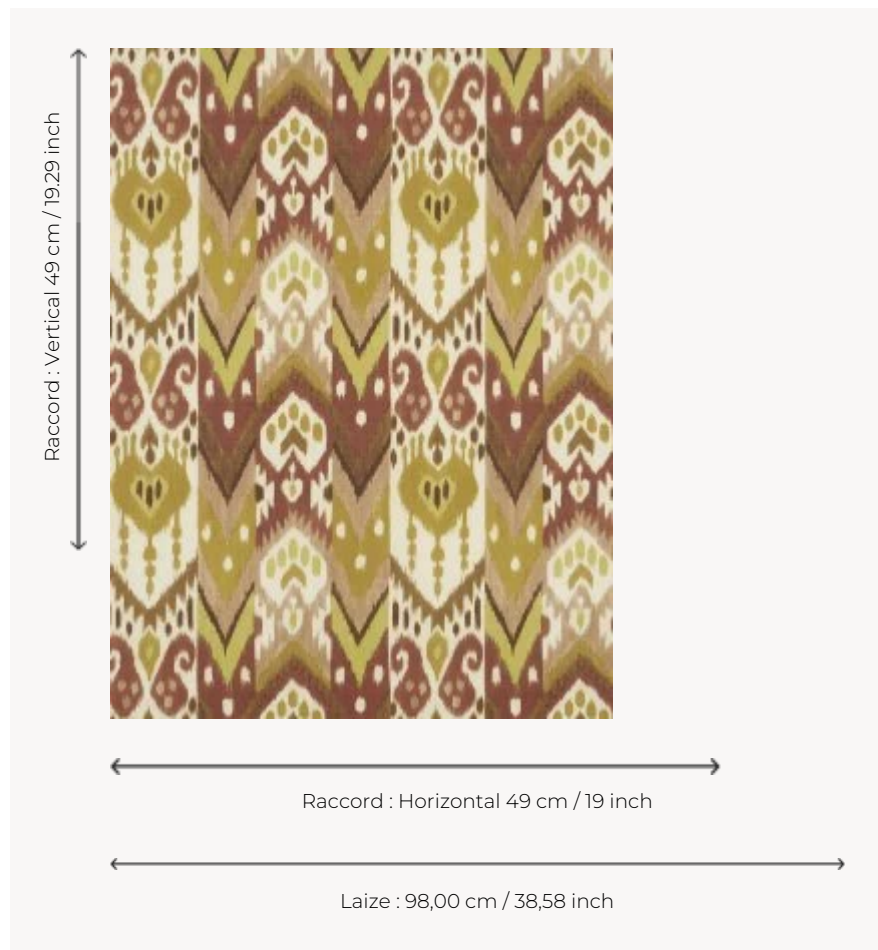

FP847001 PRASLIN

Dessin ikat graphique et coloré évocateur des horizons lointains d'Asie centrale. Impression sur un vinyle à l'effet soie.

FP847001 - Soleilmouchant

Pierre Frey

TYPE	Papiers peints imprimés grande largeur - Vinyles
UNITÉ DE VENTE	Disponible au mètre
SUPPORT	INTISSE
COMPOSITION	100 % Vinyle
LAIZE	98 cm / 38,58 inch
RACCORD	H: 49 cm - 19,00 inch V: 49 cm - 19,29 inch Raccord droit
POIDS	400 gr / m ²
ENTRETIEN	
EMARGEMENT	Emargé
POSE/DÉPOSE	Encoller le mur Arrachable au mouillé
CERTIFICATIONS	EUROCLASS B-s2,d0 ASTM E84 Class A
NOTES	Support non feu Bonne solidité à la lumière

3 Couleurs

FP847001
Soleilcouchant

FP847002
Argile

FP847003
Eteindien