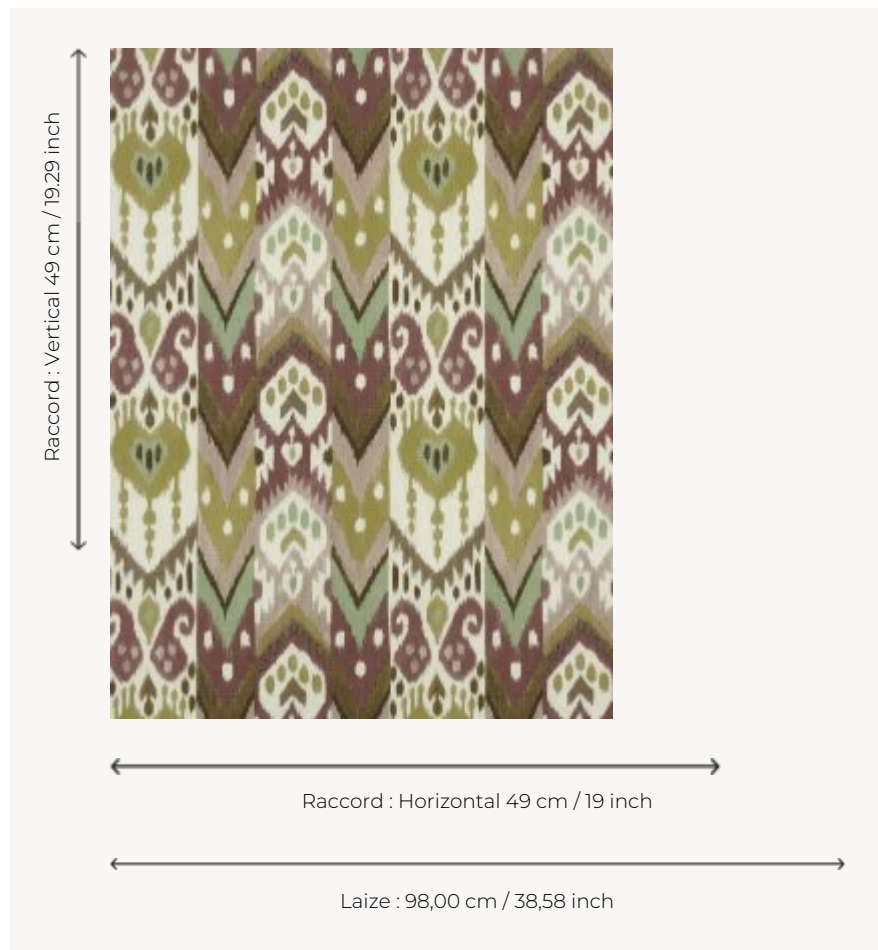

FP847002 PRASLIN

Dessin ikat graphique et coloré évocateur des horizons lointains d'Asie centrale. Impression sur un vinyle à l'effet soie.

FP847002 - Argile

Pierre Frey

TYPE	Papiers peints imprimés grande largeur - Vinyles
UNITÉ DE VENTE	Disponible au mètre
SUPPORT	INTISSE
COMPOSITION	100 % Vinyle
LAIZE	98 cm / 38,58 inch
RACCORD	H: 49 cm - 19,00 inch V: 49 cm - 19,29 inch Raccord droit
POIDS	400 gr / m ²
ENTRETIEN	
EMARGEMENT	Emargé
POSE/DÉPOSE	Encoller le mur Arrachable au mouillé
CERTIFICATIONS	EUROCLASS B-s2,d0 ASTM E84 Class A
NOTES	Support non feu Bonne solidité à la lumière

3 Couleurs

FP847001
Soleilcouchant

FP847002
Argile

FP847003
Eteindien