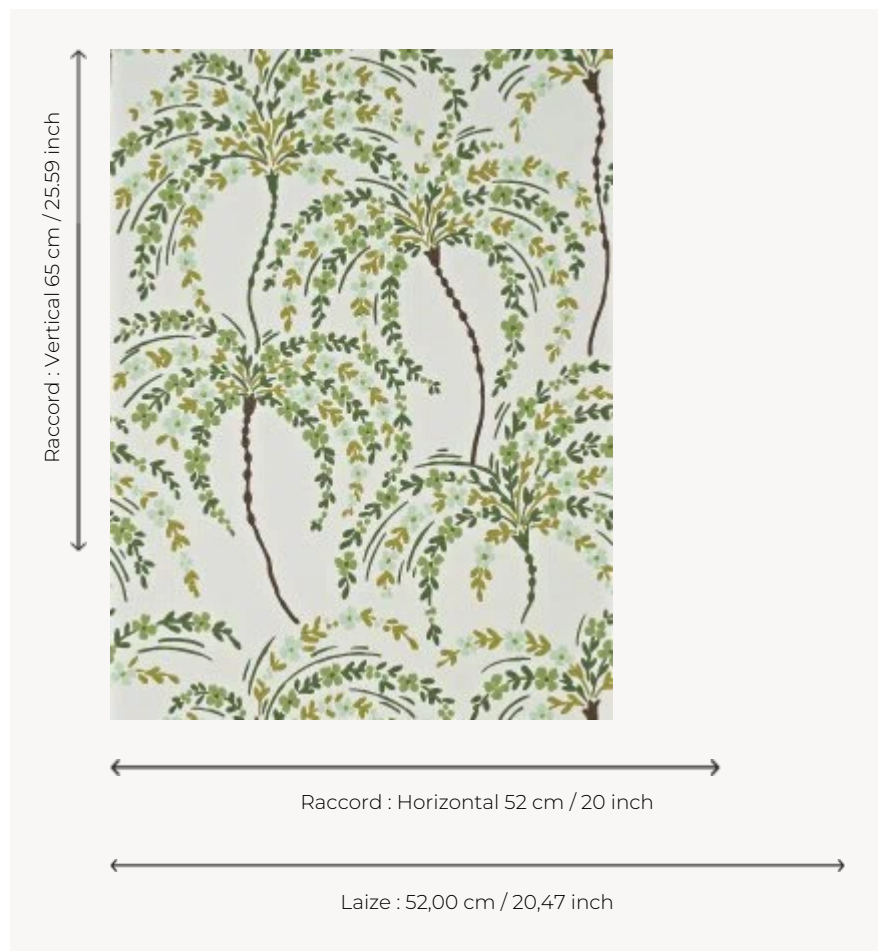

FP858001 LA PALMERAIE

Inspirée d'une gouache sur papier datant de 1920 et conservée au département Archives de la Maison Pierre Frey, LA PALMERAIE illustre de charmants palmiers en fleurs aux coloris joyeux et dépayés. Impression traditionnelle au cylindre avec un effet peint à la main.

FP858001 - Creme

Pierre Frey

TYPE	Papier peints imprimés petites largeurs
UNITÉ DE VENTE	Disponible au rouleau de 10,05 mts
SUPPORT	INTISSE
COMPOSITION	-
LAIZE	52 cm / 20,47 inch
RACCORD	H: 52 cm - 20,00 inch V: 65 cm - 25,59 inch Raccord droit
POIDS	175 gr / m ²
ENTRETIEN	
EMARGEMENT	Emargé
POSE/DÉPOSE	Encoller le mur Arrachable à sec
CERTIFICATIONS	EUROCLASS B-s1,d0 ASTM E84 Class A
NOTES	Support non feu Bonne solidité à la lumière Décor imprimé en technique traditionnelle

5 Couleurs

FP858001
Creme

FP858002
Caramel

FP858003
Celadon

FP858004
Noir

FP858005
Tropical