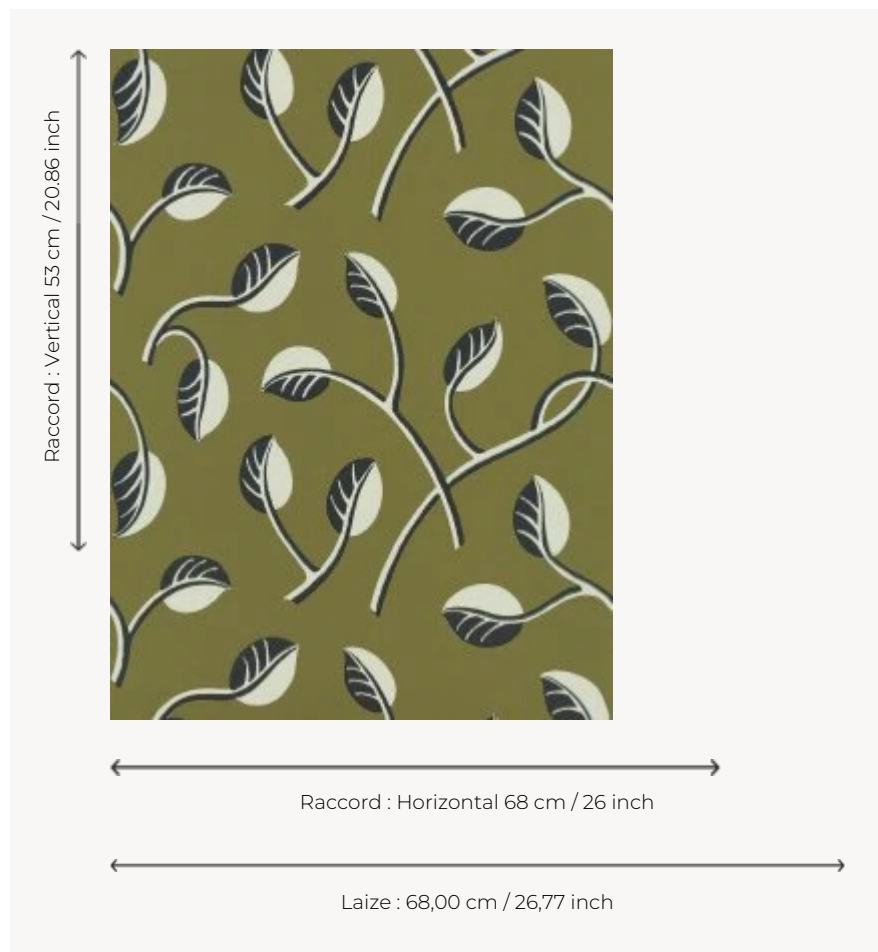

## FP859004 VALBONNE

Dessin stylisé et graphique évoquant les oliviers de Provence et la douceur des étés dans le Sud de la France. Ce motif, daté de 1936 et conservé dans les archives de la Maison, est signé Jean Chatanay, dessinateur et associé de Pierre Frey à ses débuts. Impression traditionnelle au cylindre avec un effet peint à la main.

### Pierre Frey

<b>TYPE</b>	Papier peints imprimés petites largeurs
<b>UNITÉ DE VENTE</b>	Disponible au rouleau de 10,05 mts
<b>SUPPORT</b>	INTISSE
<b>COMPOSITION</b>	-
<b>LAIZE</b>	68 cm / 26,77 inch
<b>RACCORD</b>	H: 68 cm - 26,00 inch V: 53 cm - 20,86 inch Raccord droit
<b>POIDS</b>	175 gr / m <sup>2</sup>
<b>ENTRETIEN</b>	
<b>EMARGEMENT</b>	Emargé
<b>POSE/DÉPOSE</b>	Encoller le mur Arrachable à sec
<b>CERTIFICATIONS</b>	EUROCLASS B-s1,d0 ASTM E84 Class A
<b>NOTES</b>	Support non feu Bonne solidité à la lumière Décor imprimé en technique traditionnelle

## 4 Couleurs

FP859001  
Beige

FP859002  
Sable

FP859003  
Celadon

FP859004  
Kaki