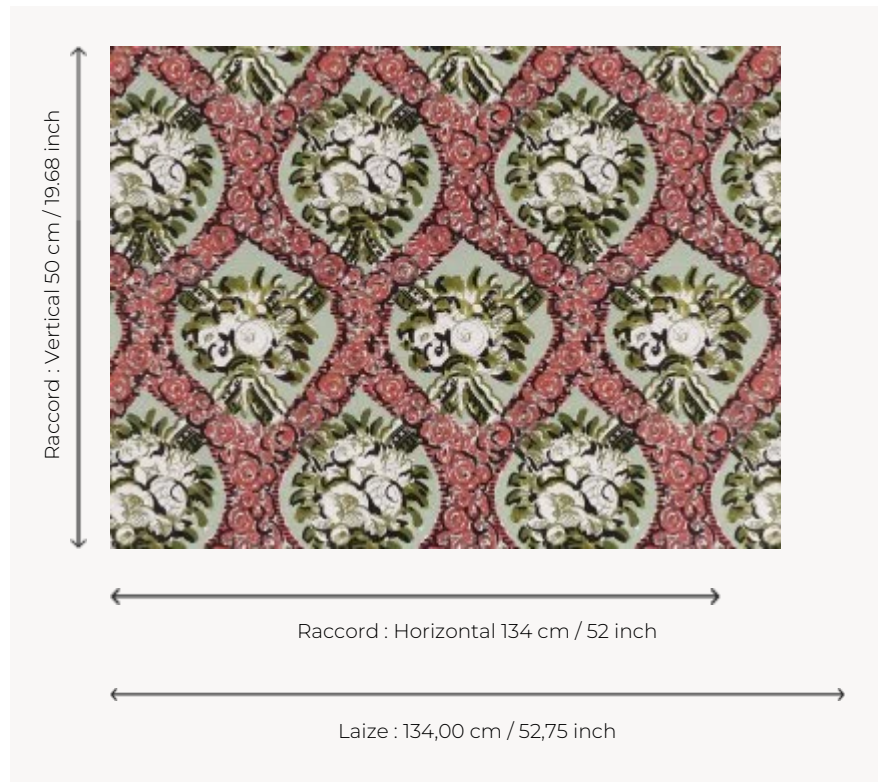

## FP873003 ANASTASIA

Roses, pivoines et boutons de renoncules ornent avec modernité cette composition en médaillon. L'impression digitale en grande largeur sur intissé glacé reproduit fidèlement une gouache datée des années 1920 et conservée dans les archives de la Maison Pierre Frey.

### Pierre Frey

<b>TYPE</b>	Papiers peints imprimés grande largeur
<b>UNITÉ DE VENTE</b>	Disponible au mètre
<b>SUPPORT</b>	INTISSE
<b>COMPOSITION</b>	-
<b>LAIZE</b>	134 cm / 52,75 inch
<b>RACCORD</b>	H: 134 cm - 52,00 inch V: 50 cm - 19,68 inch Raccord droit
<b>POIDS</b>	185 gr / m <sup>2</sup>
<b>ENTRETIEN</b>	
<b>EMARGEMENT</b>	Pré-émarginé
<b>POSE/DÉPOSE</b>	Encoller le mur Arrachable à sec
<b>CERTIFICATIONS</b>	EUROCLASS B-s1,d0 ASTM E84 Class A
<b>NOTES</b>	Support non feu Bonne solidité à la lumière
<b>INFORMATIONS</b>	Utiliser les repères pour faire le raccord lors de la pose. Pose en double coupe
<b>LIASSE</b>	F9979PPFREY33