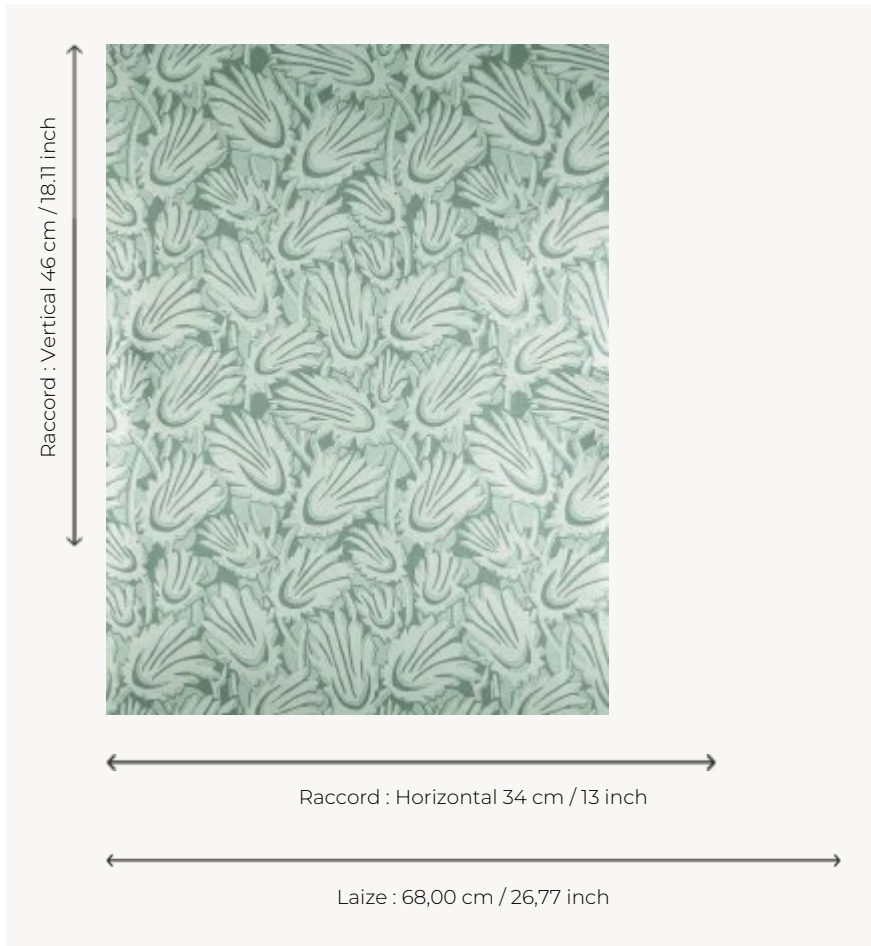

# FP878002 LE BALLET

Champ de palmes précieuses évoquant des œillets ou des acanthes. Le support, imprimé de façon traditionnelle, nacré ou doré apporte chaleur et douceur au dessin issu des archives de la Maison Pierre Frey.

## FP878002 - Celadon

## Pierre Frey

<b>TYPE</b>	Papier peints imprimés petites largeurs
<b>UNITÉ DE VENTE</b>	Disponible au rouleau de 10,05 mts
<b>SUPPORT</b>	INTISSE
<b>COMPOSITION</b>	-
<b>LAIZE</b>	68 cm / 26,77 inch
<b>RACCORD</b>	H: 34 cm - 13,00 inch V: 46 cm - 18,11 inch Raccord droit
<b>POIDS</b>	175 gr / m <sup>2</sup>
<b>ENTRETIEN</b>	
<b>EMARGEMENT</b>	Emargé
<b>POSE/DÉPOSE</b>	Encoller le mur Arrachable à sec
<b>CERTIFICATIONS</b>	EUROCLASS B-s1,d0 ASTM E84 Class A
<b>NOTES</b>	Support non feu Bonne solidité à la lumière
<b>LIASSE</b>	F9979PPFREY33