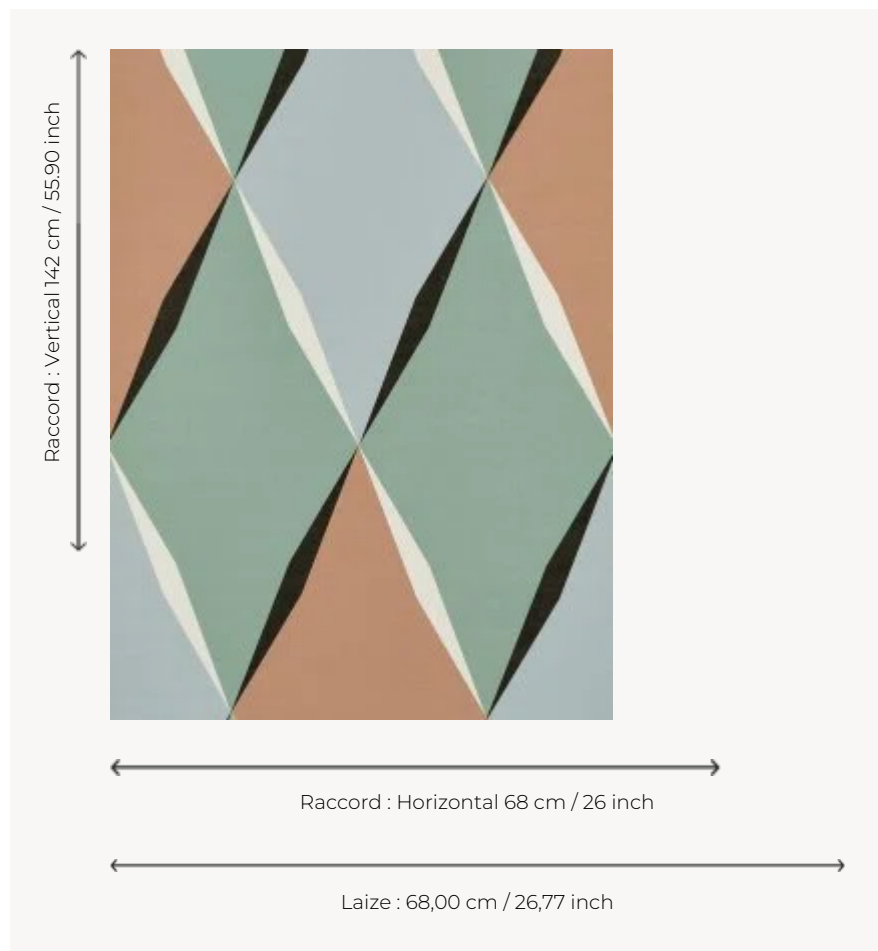

FP882001 COMEDIA

Grand motif géométrique composé de losanges dont l'échelle et l'association des couleurs apportent volume et profondeur au mur. Imprimé sur un vinyle gaufré à l'aspect toile de lin déstructurée et à la finition mate.

FP882001 - Riviere

Pierre Frey

TYPE	Papier peints imprimés petites largeurs - Vinyles
UNITÉ DE VENTE	Disponible au mètre
SUPPORT	PAPIER
COMPOSITION	100 % Vinyle
LAIZE	68 cm / 26,77 inch
RACCORD	H: 68 cm - 26,00 inch V: 142 cm - 55,90 inch Raccord droit
POIDS	380 gr / m ²
ENTRETIEN	
EMARGEMENT	Emargé
POSE/DÉPOSE	Encoller le papier Pelable à sec
CERTIFICATIONS	EUROCLASS B-s2,d0 ASTM E84 Class A
NOTES	Support non feu Décor lessivable Bonne solidité à la lumière
LIASSE	F9979PPFREY33

4 Couleurs

FP882001
Riviere

FP882002
Soleil

FP882003
Mer

FP882004
Arlequin