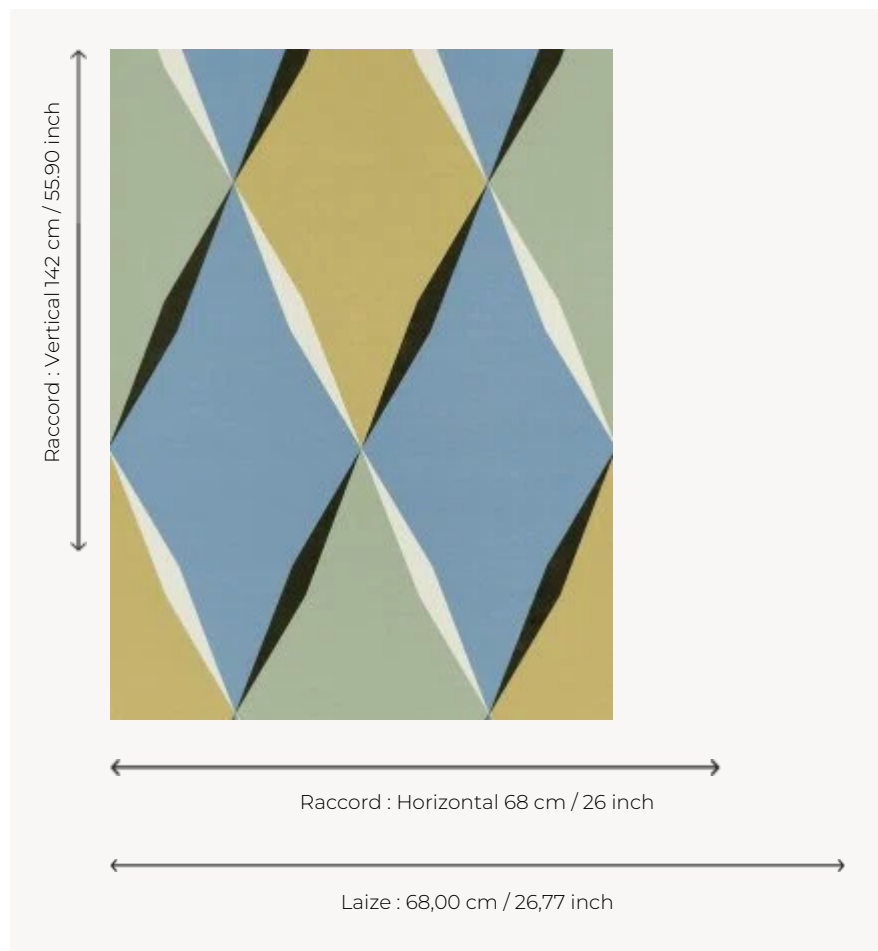

## FP882003 COMEDIA

Grand motif géométrique composé de losanges dont l'échelle et l'association des couleurs apportent volume et profondeur au mur. Imprimé sur un vinyle gaufré à l'aspect toile de lin déstructurée et à la finition mate.

### Pierre Frey

<b>TYPE</b>	Papier peints imprimés petites largeurs - Vinyles
<b>UNITÉ DE VENTE</b>	Disponible au mètre
<b>SUPPORT</b>	PAPIER
<b>COMPOSITION</b>	100 % Vinyle
<b>LAIZE</b>	68 cm / 26,77 inch
<b>RACCORD</b>	H: 68 cm - 26,00 inch V: 142 cm - 55,90 inch Raccord droit
<b>POIDS</b>	380 gr / m <sup>2</sup>
<b>ENTRETIEN</b>	
<b>EMARGEMENT</b>	Emargé
<b>POSE/DÉPOSE</b>	Encoller le papier Pelable à sec
<b>CERTIFICATIONS</b>	EUROCLASS B-s2,d0 ASTM E84 Class A
<b>NOTES</b>	Support non feu Décor lessivable Bonne solidité à la lumière
<b>LIASSE</b>	F9979PPFREY33

## 4 Couleurs

FP882001  
Riviere

FP882002  
Soleil

FP882003  
Mer

FP882004  
Arlequin