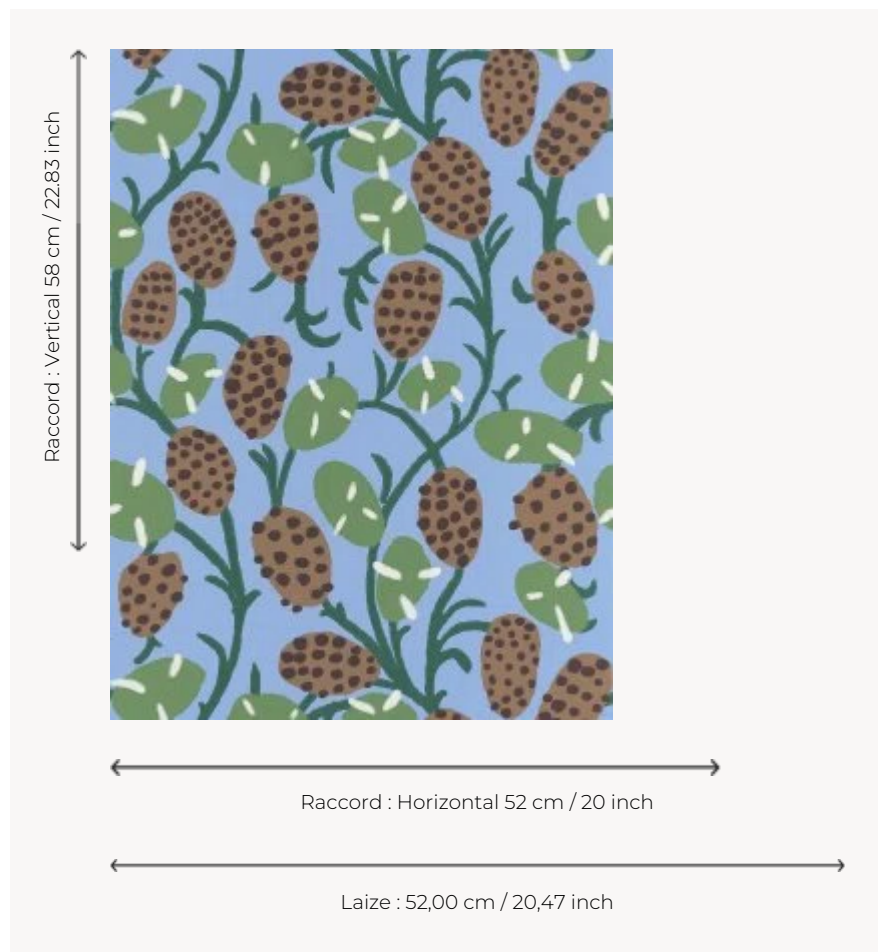

FP885005 SENNEFER

S'inspirant librement des dessins du plafond de la tombe de Sennefer, maire de la ville de Thèbes (aujourd'hui Louxor), ce papier peint présente des vignes généreuses couvertes de grappes de raisin et de larges feuilles. L'impression traditionnelle au rouleau apporte délicatesse et raffinement à cette composition charmante.

FP885005 - Nil

Pierre Frey

TYPE	Papier peints imprimés petites largeurs
COLLABORATION	Musée du Louvre
UNITÉ DE VENTE	Disponible au rouleau de 10,05 mts
SUPPORT	INTISSE
COMPOSITION	-
LAIZE	52 cm / 20,47 inch
RACCORD	H: 52 cm - 20,00 inch V: 58 cm - 22,83 inch Raccord droit
POIDS	175 gr / m ²
ENTRETIEN	
EMARGEMENT	Emargé
POSE/DÉPOSE	Encoller le mur Arrachable à sec
CERTIFICATIONS	EUROCLASS B-s1,d0 ASTM E84 Class A
NOTES	Support non feu Bonne solidité à la lumière
LIASSE	F9979PPFREY37 F9979PPFREY32