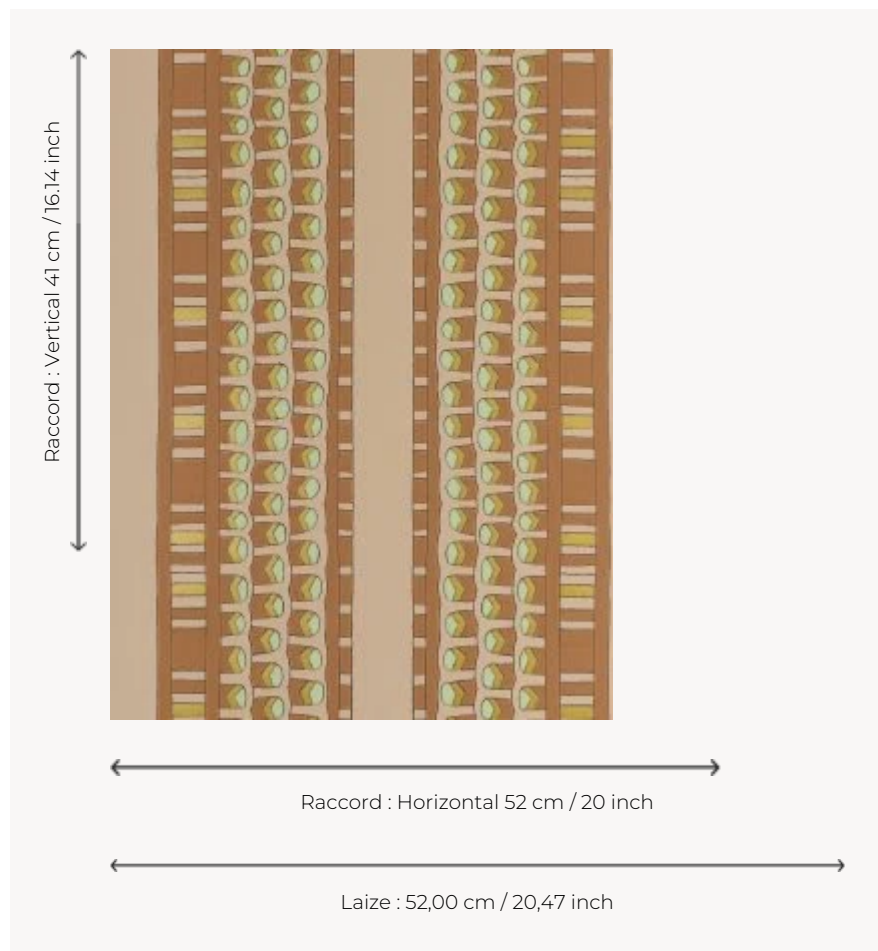

FP886004 PHARAON

Cette rayure inspirée par le couvercle d'un cercueil égyptien conservé au département des Antiquités égyptiennes du Louvre évoque librement les parures fabuleuses des pharaons. L'impression traditionnelle aux reflets métalliques souligne avec élégance les détails du papier peint.

FP886004 - Terracotta

Pierre Frey

TYPE	Papier peints imprimés petites largeurs
COLLABORATION	Musée du Louvre
UNITÉ DE VENTE	Disponible au rouleau de 10,05 mts
SUPPORT	INTISSE
COMPOSITION	-
LAIZE	52 cm / 20,47 inch
RACCORD	H: 52 cm - 20,00 inch V: 41 cm - 16,14 inch Raccord libre
POIDS	175 gr / m ²
ENTRETIEN	
EMARGEMENT	Emargé
POSE/DÉPOSE	Encoller le mur Arrachable à sec
CERTIFICATIONS	EUROCLASS B-s1,d0 ASTM E84 Class A
NOTES	Support non feu Bonne solidité à la lumière
LIASSE	F9979PPFREY37 F9979PPFREY32