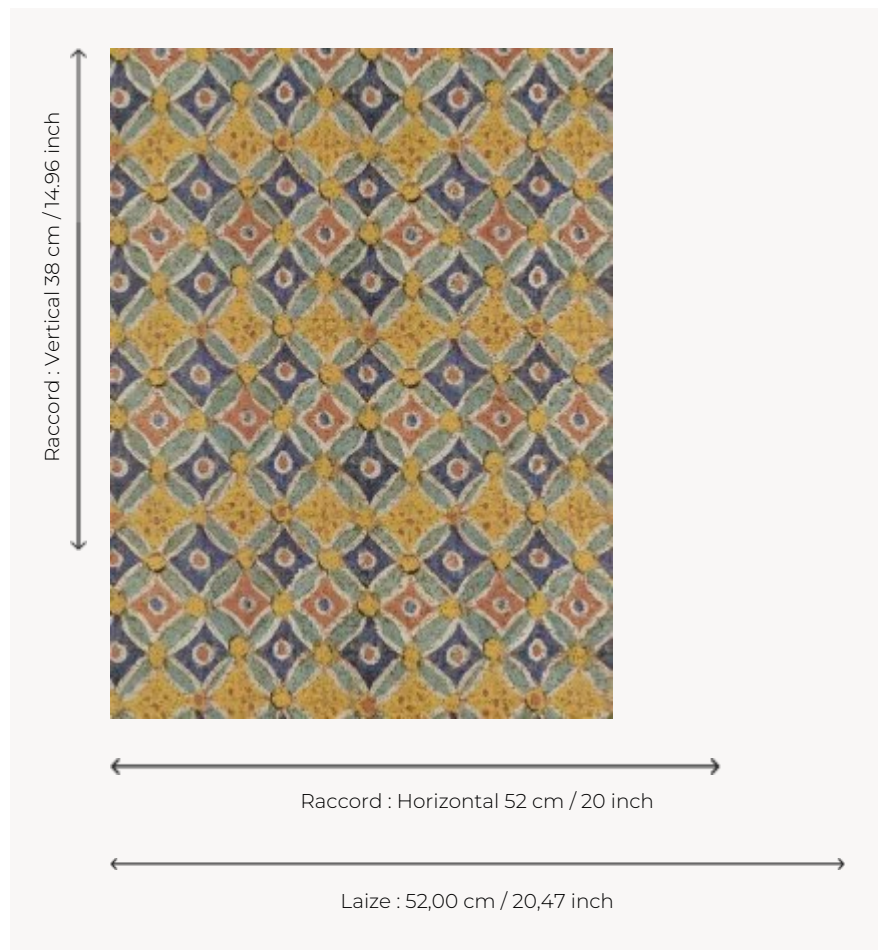

## FP887003 OUASET

Imprimé sur liège, ce dessin coloré et graphique évoque les fresques fabuleuses des temples de la vallée des rois.

### Pierre Frey

<b>TYPE</b>	Papier peints imprimés petites largeurs - Lièges
<b>COLLABORATION</b>	Musée du Louvre
<b>UNITÉ DE VENTE</b>	Disponible au rouleau de 10,05 mts
<b>SUPPORT</b>	INTISSE
<b>COMPOSITION</b>	100 % Liège
<b>LAIZE</b>	52 cm / 20,47 inch
<b>RACCORD</b>	H: 52 cm - 20,00 inch V: 38 cm - 14,96 inch Raccord droit
<b>POIDS</b>	265 gr / m <sup>2</sup>
<b>ENTRETIEN</b>	
<b>EMARGEMENT</b>	Emargé
<b>POSE/DÉPOSE</b>	Préencollage Arrachable à sec
<b>CERTIFICATIONS</b>	EUROCLASS B-s1,d0 ASTM E84 Class A
<b>NOTES</b>	Support non feu Bonne solidité à la lumière
<b>LIASSE</b>	F9979PPFREY37 F9979PPFREY32