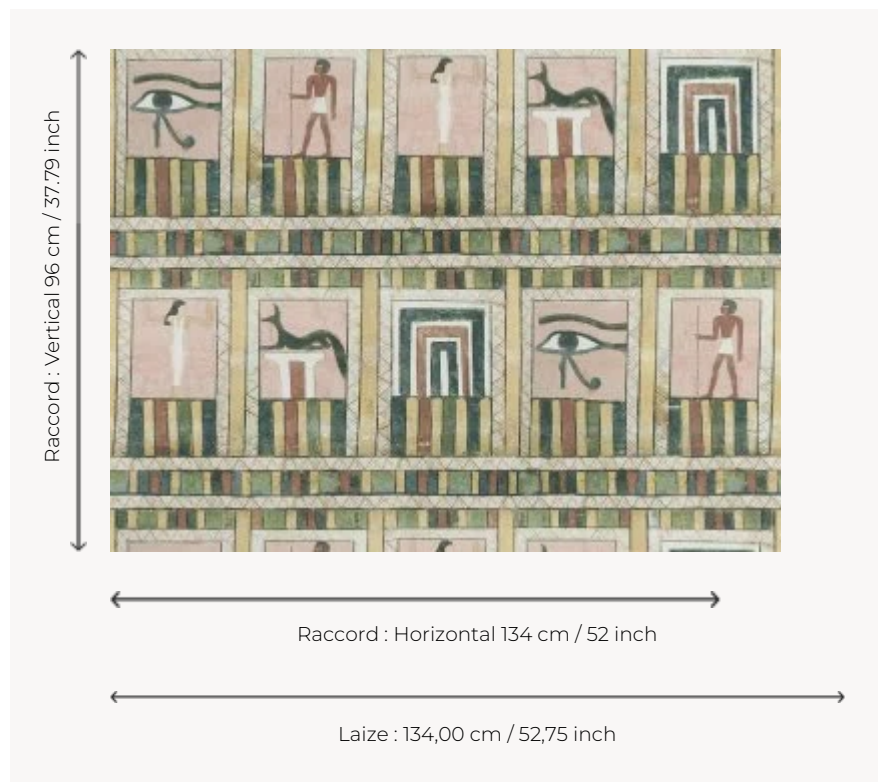

FP888001 HATCHEPSOUT

Ce papier peint reproduit les décors du cercueil d'une femme découvert dans le cimetière de Gournet Mourraï et utilisés sous le règne d'Hatchepsout, épouse du pharaon Thoutmosis II, devenue elle-même pharaon à la mort de son époux au Nouvel Empire. On y distingue un homme en pagne, une femme debout mais aussi une représentation d'Anubis et de l'œil Oudjat, symbole protecteur. Imprimé en grande largeur sur intissé fibreux. Cet objet emblématique est conservé au département des Antiquités égyptiennes du Louvre. Coordonné au tissu F3698 HATCHEPSOUT.

FP888001 - Fleurdelotus

Pierre Frey

TYPE	Papiers peints imprimés grande largeur
COLLABORATION	Musée du Louvre
UNITÉ DE VENTE	Disponible au mètre
SUPPORT	INTISSE
COMPOSITION	-
LAIZE	134 cm / 52,75 inch
RACCORD	H: 134 cm - 52,00 inch V: 96 cm - 37,79 inch Raccord droit
POIDS	135 gr / m ²
ENTRETIEN	
EMARGEMENT	Pré-émargé
POSE/DÉPOSE	Encoller le mur Arrachable à sec
CERTIFICATIONS	EUROCLASS B-s1,d0 ASTM E84 Class A
NOTES	Support non feu Bonne solidité à la lumière
INFORMATIONS	Utiliser les repères pour faire le raccord lors de la pose. Pose en double coupe
LIASSE	F9979PPFREY37 F9979PPFREY32