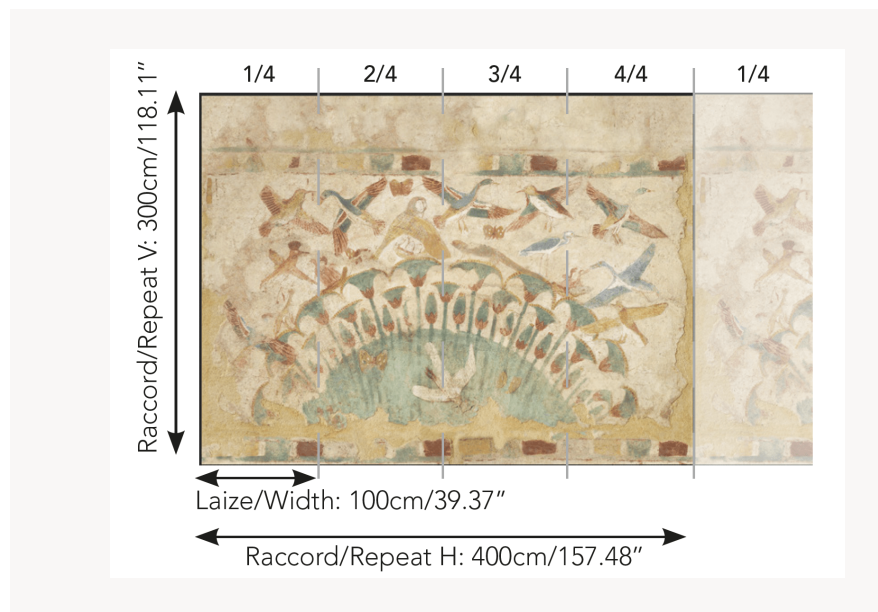

FP890001 LES MARAIS DU NIL

Reproduction d'une peinture murale datée du début de la XVIIIe dynastie représentant les rivages du Nil et sa luxuriance. Sur ce fragment, les oiseaux s'envolent d'un bouquet de papyrus brusquement dérangés par la genette et l'ichneumon. On reconnaît également une huppe, des canards, une chouette un héron et même des papillons. L'impression sur un intissé fibreux donne au dessin profondeur et matière. Découverte à Thèbes, cette œuvre sur limon est conservée au département des Antiquités égyptiennes du Louvre.

FP890001 - Original

Pierre Frey

TYPE	Papiers peints imprimés grande largeur - Papiers peints panoramiques
COLLABORATION	Musée du Louvre
UNITÉ DE VENTE	Oeuvre complète 300 cm x 400 cm (4 lés de 100 cm x 400 cm)
SUPPORT	INTISSE
COMPOSITION	-
LAIZE	100 cm / 39,37 inch
RACCORD	H: 400 cm - 157,00 inch V: 300 cm - 118,11 inch Raccord droit
POIDS	135 gr / m ²
ENTRETIEN	
EMARGEMENT	Emargé
POSE/DÉPOSE	Encoller le mur Arrachable à sec
CERTIFICATIONS	EUROCLASS B-s1,d0 ASTM E84 Class A
NOTES	Support non feu Bonne solidité à la lumière Vendu en oeuvre complète
INFORMATIONS	1 rouleau = 4 panneaux
LIASSE	F9979PPFREY37 F9979PPFREY32