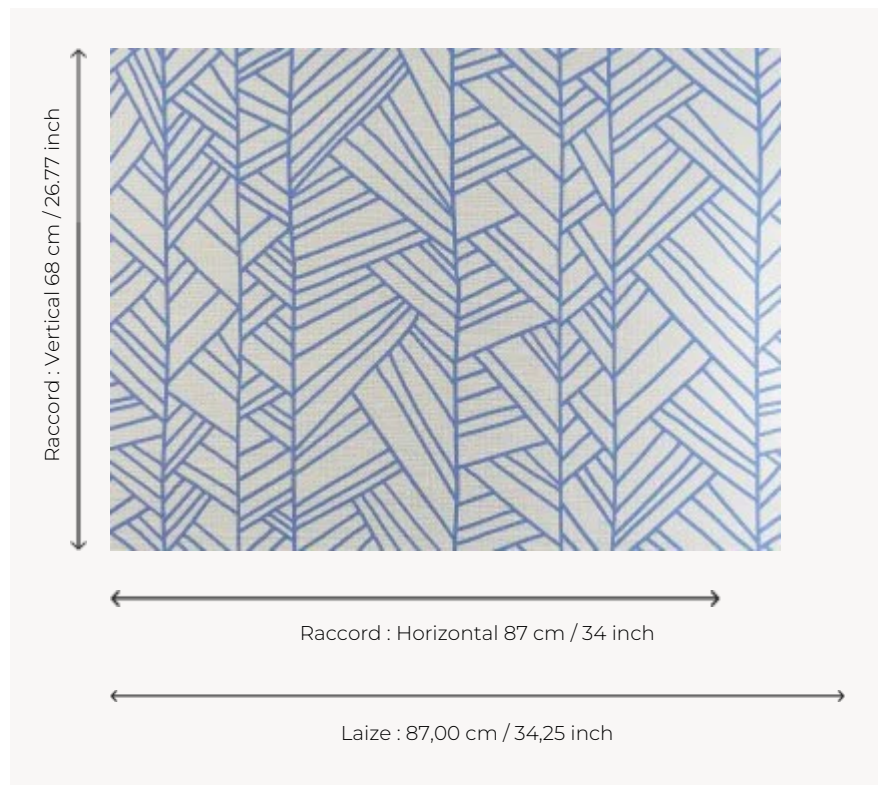

FP891003 PAPYRUS

Ce motif graphique et contemporain imprimé sur un fond artisanal en raphia métallisé contrecollé sur intissé fait écho aux papyrus et à la végétation des bords du Nil.

FP891003 - Mer

Pierre Frey

TYPE	Papier peints imprimés petites largeurs - Pailles et assimilés
UNITÉ DE VENTE	Disponible au mètre
SUPPORT	INTISSE
COMPOSITION	100 % Raphia
LAIZE	87 cm / 34,25 inch
RACCORD	H: 87 cm - 34,00 inch V: 68 cm - 26,77 inch Raccord droit
POIDS	242 gr / m ²
ENTRETIEN	
EMARGEMENT	Emargé
POSE/DÉPOSE	Encoller le mur Arrachable au mouillé
CERTIFICATIONS	EUROCLASS B-s1,d0 ASTM E84 Class A
NOTES	Support non feu
LIASSE	F9979PPFREY37 F9979PPFREY32

4 Couleurs

FP891001
Celadon

FP891002
Mordore

FP891003
Mer

FP891004
Noir