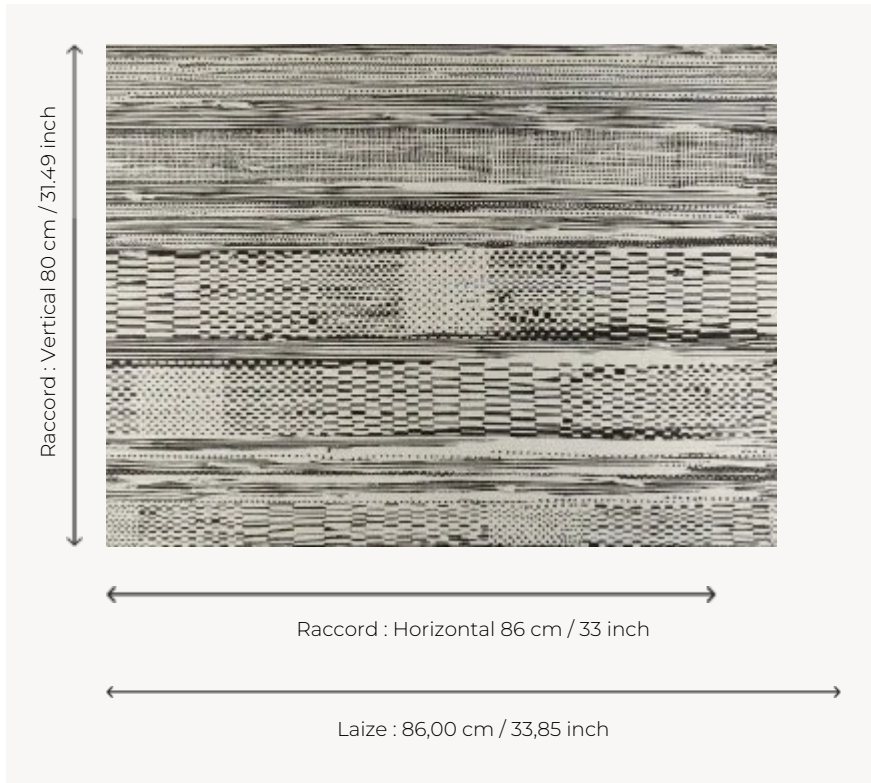

FP892002 MIRAGE

Entre motif et texture, ce dessin évoque les tissages des paniers en lin ou papyrus égyptiens.
Impression sur fond artisanal en raphia métallisé contrecollé sur intissé.

FP892002 - Noir

Pierre Frey

TYPE	Papier peints imprimés petites largeurs - Pailles et assimilés
UNITÉ DE VENTE	Disponible au mètre
SUPPORT	INTISSE
COMPOSITION	100 % Raphia
LAIZE	86 cm / 33,85 inch
RACCORD	H: 86 cm - 33,00 inch V: 80 cm - 31,49 inch Raccord droit
POIDS	242 gr / m ²
ENTRETIEN	
EMARGEMENT	Emargé
POSE/DÉPOSE	Encoller le mur Arrachable au mouillé
CERTIFICATIONS	EUROCLASS B-s1,d0 ASTM E84 Class A
NOTES	Support non feu
INFORMATIONS	Effet panneautage
LIASSE	F9979PPFREY37 F9979PPFREY32

3 Couleurs

FP892001

Lin

FP892002

Noir

FP892003

Ecorce