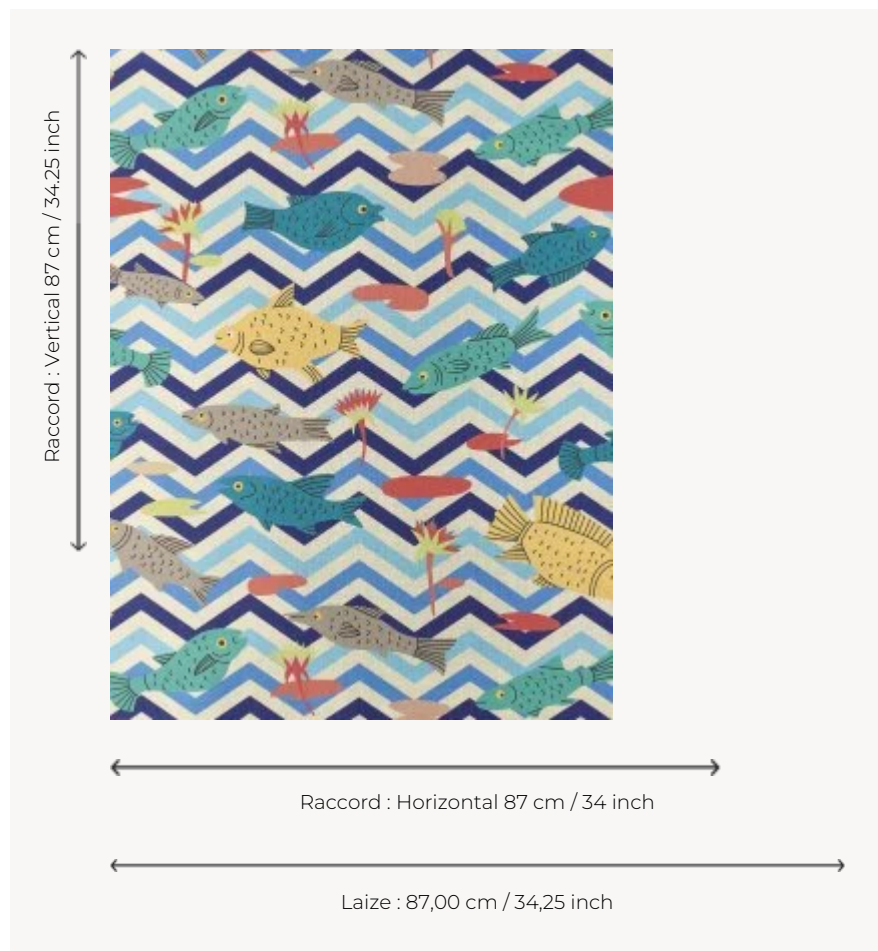

FP893001 LES POISSONS DU NIL

L'artiste Louis Barthélemy illustre de manière contemporaine et graphique les poissons du Nil et leurs reflets. Les coloris vifs ou précieux sont sublimés par l'impression sur fond de lin métallisé contrecollé sur intissé.

FP893001 - Aqua

Pierre Frey

TYPE	Papier peints imprimés petites largeurs - Tissus contrecollés
ARTISTE	Louis Barthélemy
COLLABORATION	Musée du Louvre
UNITÉ DE VENTE	Disponible au mètre
SUPPORT	INTISSE
COMPOSITION	100 % Lin
LAIZE	87 cm / 34,25 inch
RACCORD	H: 87 cm - 34,00 inch V: 87 cm - 34,25 inch Raccord droit
POIDS	290 gr / m ²
ENTRETIEN	
EMARGEMENT	Emargé
POSE/DÉPOSE	Encoller le mur Arrachable au mouillé
CERTIFICATIONS	EUROCLASS B-s1,d0 ASTM E84 Class A
LIASSE	F9979PPFREY37 F9979PPFREY32

2 Couleurs

FP893001
Aqua

FP893002
Cafe