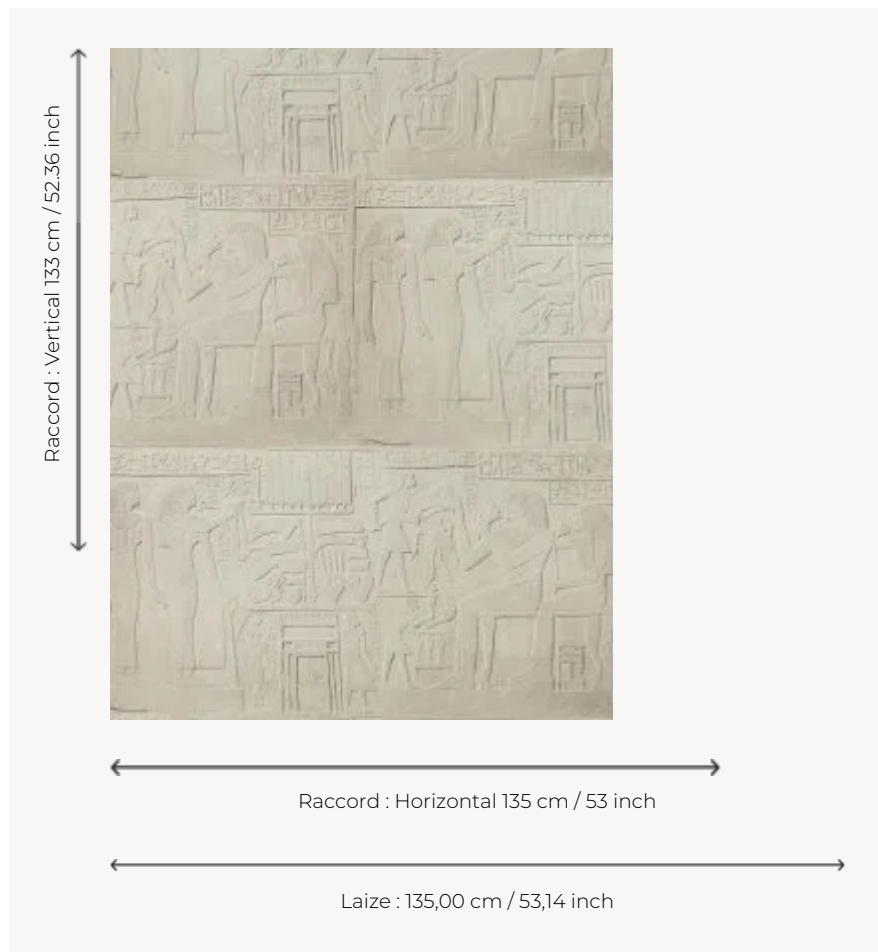

## FP896001 ABKAOU

Ce papier peint illustre avec réalisme un extrait du décor de la stèle funéraire d'Abkaou. Ce dernier y est représenté en compagnie de sa femme recevant des offrandes. D'autres scènes évoquent les rites célébrés lors des fêtes d'Osiris. L'impression 3D retranscrit d'une manière inédite le relief et les détails de cette stèle en calcaire. Découverte à Abydos, cette œuvre est conservée au département des Antiquités égyptiennes du Louvre. Coordonné au tissu F3652 ABKAOU.

### Pierre Frey

<b>TYPE</b>	Papiers peints imprimés grande largeur - Motifs à relief
<b>COLLABORATION</b>	Musée du Louvre
<b>UNITÉ DE VENTE</b>	Disponible au mètre
<b>SUPPORT</b>	INTISSE
<b>COMPOSITION</b>	-
<b>LAIZE</b>	135 cm / 53,14 inch
<b>RACCORD</b>	H: 135 cm - 53,00 inch V: 133 cm - 52,36 inch Raccord droit
<b>POIDS</b>	292 gr / m <sup>2</sup>
<b>ENTRETIEN</b>	
<b>EMARGEMENT</b>	Emargé
<b>POSE/DÉPOSE</b>	Encoller le mur Arrachable à sec
<b>CERTIFICATIONS</b>	EUROCLASS B-s1,d0
<b>NOTES</b>	Motif en relief
<b>LIASSE</b>	F9979PPFREY37 F9979PPFREY32

## 2 Couleurs

FP896001  
Marbre

FP896002  
Sable