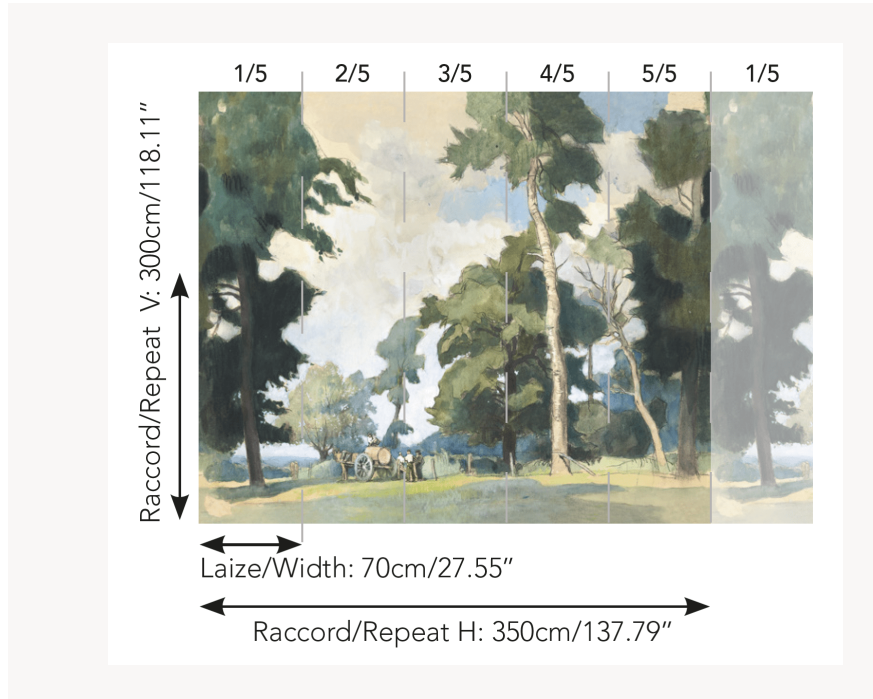

FP905001 LA FORET DE CHANTILLY

Charmant paysage de l'Oise représentant des villageois auprès d'une charrette tirée par un cheval dans un décor de sous-bois paisible. Ce panoramique est réalisé à partir d'une aquarelle dénichée chez un brocanteur, signée Gabrielle Achenbach Wahl (1871-1958). Elle expose dans différents salons, notamment au salon des indépendants en 1909. Elle poursuit sa carrière jusqu'en 1936, date à laquelle on perd sa trace.

FP905001 - Lichen

Pierre Frey

TYPE	Papier peints imprimés petites largeurs - Papiers peints panoramiques
UNITÉ DE VENTE	OEuvre complète 300 cm x 350 cm (5 lés de 70 cm x 350 cm)
SUPPORT	INTISSE
COMPOSITION	-
LAIZE	70 cm / 27,55 inch
RACCORD	H: 350 cm - 137,00 inch V: 300 cm - 118,11 inch
POIDS	135 gr / m ²
ENTRETIEN	
EMARGEMENT	Emargé
POSE/DÉPOSE	Encoller le mur Arrachable à sec
CERTIFICATIONS	EUROCLASS B-s1,d0 ASTM E84 Class A
NOTES	Support non feu Bonne solidité à la lumière Vendu en oeuvre complète
INFORMATIONS	1 rouleau = 5 panneaux