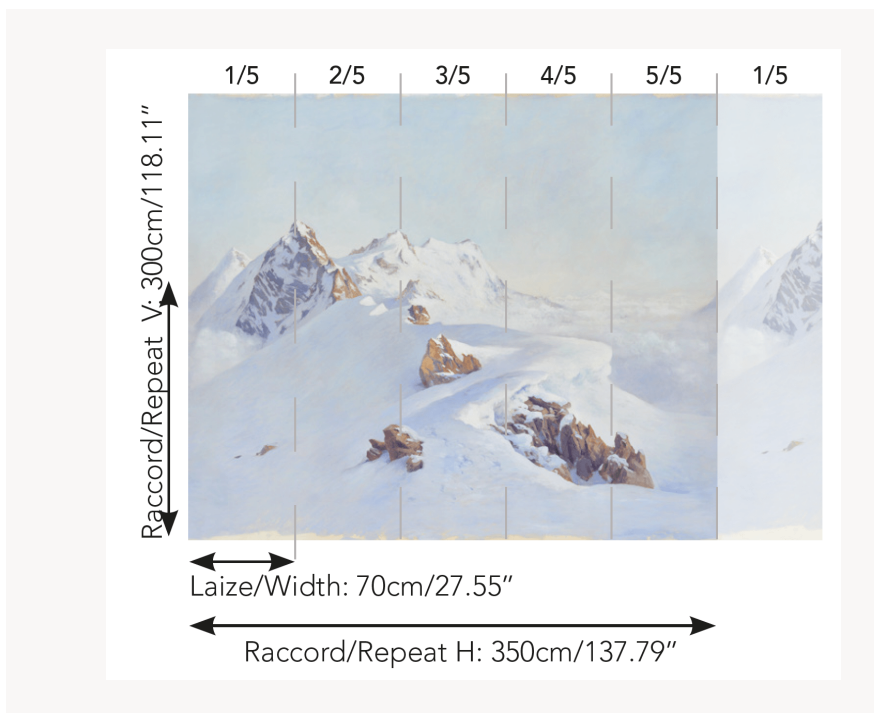

## FP908001 MASSIF DU TITLIS

Le peintre nous transporte à 3238 mètres d'altitude, jusqu'au sommet du Titlis, au centre de la Suisse, dans les Alpes uranaises. Inspiré par les grands Maîtres du passé, Titien, Véronèse, Tiepolo, et bien d'autres, l'artiste séduit par la technique de sa peinture hyperréaliste. Le spectateur est ici immergé dans un décor époustouffant, aérien et rafraîchissant !

### FP908001 - Neige

### Pierre Frey

|                       |   |
|-----------------------|---|
| <b>TYPE</b>           | Papier peints imprimés petites largeurs - Papiers peints panoramiques                 |
| <b>UNITÉ DE VENTE</b> | OEuvre complète 300 cm x 350 cm ( 5 lés de 70 cm x 350 cm)                            |
| <b>SUPPORT</b>        | INTISSE   |
| <b>COMPOSITION</b>    | -   |
| <b>LAIZE</b>          | 70 cm / 27,55 inch  |
| <b>RACCORD</b>        | H: 350 cm - 137,00 inch<br>V: 300 cm - 118,11 inch                                    |
| <b>POIDS</b>          | 185 gr / m <sup>2</sup>   |
| <b>ENTRETIEN</b>      |  |
| <b>EMARGEMENT</b>     | Emargé  |
| <b>POSE/DÉPOSE</b>    | Encoller le mur<br>Arrachable à sec   |
| <b>CERTIFICATIONS</b> | EUROCLASS B-s1,d0<br>ASTM E84 Class A   |
| <b>NOTES</b>          | Support non feu<br>Bonne solidité à la lumière<br>Vendu en oeuvre complète            |
| <b>INFORMATIONS</b>   | 1 rouleau = 5 panneaux  |

# 1 Couleurs

FP908001  
Neige