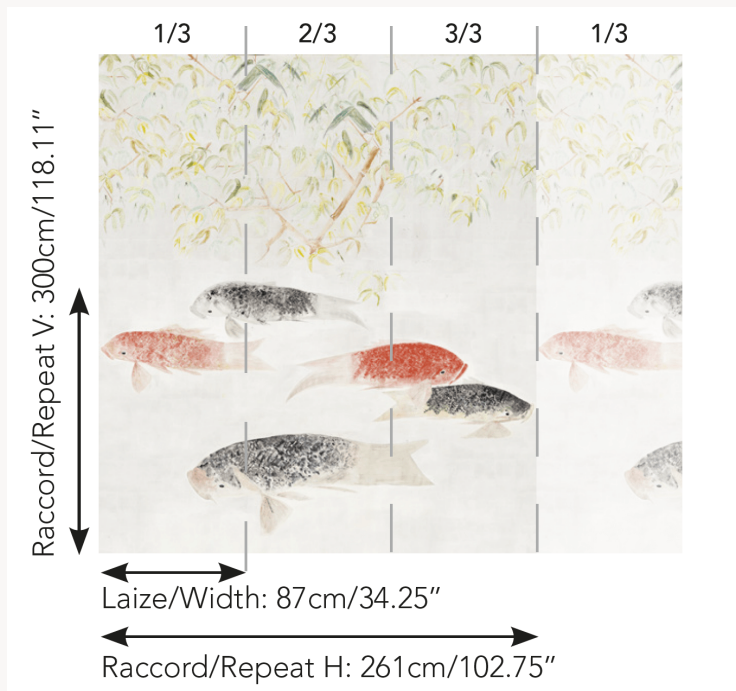

## FP911001 LES CARPES

Des carpes rouges et argentées semblent nager paisiblement sous les bambous. Trésor trouvé chez un antiquaire Londonien, le paravent chinois dont est issu le motif du panoramique est d'une beauté à couper le souffle ! Le choix du support en soie et lurex réfléchit la lumière et reproduit avec authenticité le charme de la peinture sur soie de l'original.

### Pierre Frey

<b>TYPE</b>	Papier peints imprimés petites largeurs - Papiers peints panoramiques - Tissus contrecollés
<b>UNITÉ DE VENTE</b>	OEuvre complète 261 cm x 300 cm (3 lés de 87 cm x 300 cm)
<b>SUPPORT</b>	INTISSE
<b>COMPOSITION</b>	65 % Soie - 35 % fil métallisé Lurex
<b>LAIZE</b>	87 cm / 34,25 inch
<b>RACCORD</b>	H: 261 cm - 102,00 inch V: 300 cm - 118,11 inch Raccord droit
<b>POIDS</b>	224 gr / m <sup>2</sup>
<b>ENTRETIEN</b>	
<b>EMARGEMENT</b>	Emargé
<b>POSE/DÉPOSE</b>	Encoller le mur Arrachable au mouillé
<b>NOTES</b>	Bonne solidité à la lumière Vendu en oeuvre complète
<b>INFORMATIONS</b>	1 rouleau = 3 panneaux