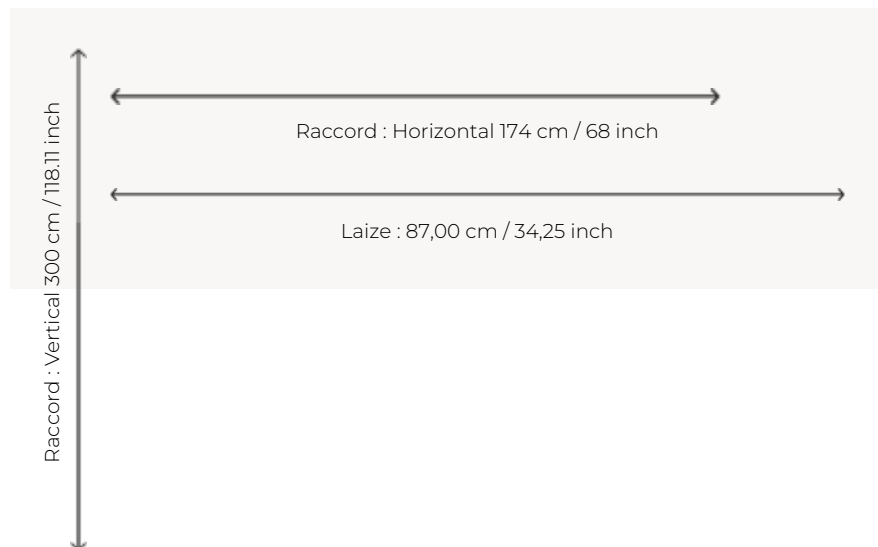

FP913222 AU BORD DU LAC

Cette tapisserie appelée verdure est typique des productions d'Aubusson des XVIIe et XVIIIe siècles. La composition place le spectateur dans un sous-bois à la lisière d'une forêt. Une trouée au centre dirige le regard vers un paysage habité d'oiseaux. Au loin, on devine un château sur un promontoire. La beauté et le relief de cette œuvre sont ici retranscrits au plus près, grâce à l'impression sur paille aux reflets métallisés.

FP913222 -

Pierre Frey

TYPE	Papier peints imprimés petites largeurs - Papiers peints panoramiques
UNITÉ DE VENTE	Oeuvre complète 300 cm x 174 cm (2 lés de 87 cm x 174 cm)
SUPPORT	INTISSE
COMPOSITION	-
LAIZE	87 cm / 34,25 inch
RACCORD	H: 174 cm - 68,00 inch V: 300 cm - 118,11 inch
POIDS	300 gr / m ²
ENTRETIEN	
EMARGEMENT	Emargé
POSE/DÉPOSE	Encoller le mur Arrachable au mouillé
CERTIFICATIONS	EUROCLASS B-s1,d0 ASTM E84 Class A
NOTES	Support non feu Bonne solidité à la lumière Vendu en oeuvre complète
INFORMATIONS	1 rouleau = 2 panneaux