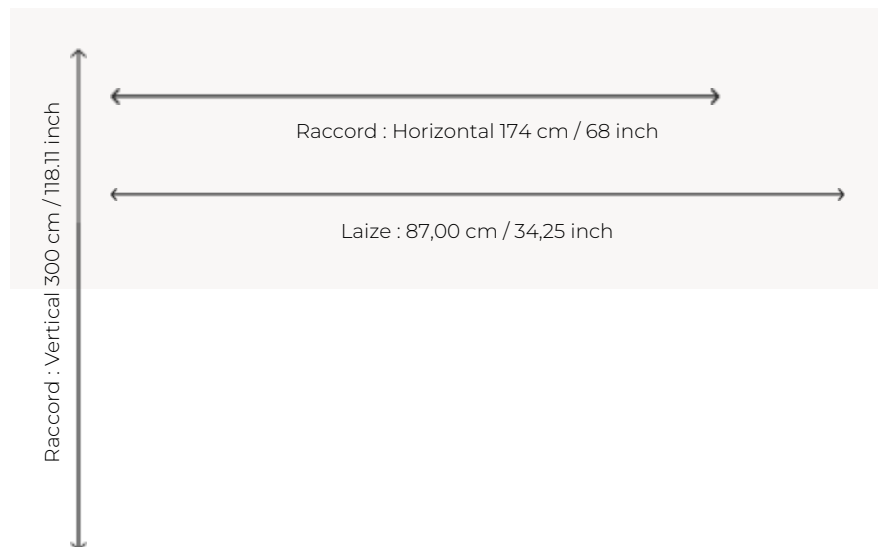

FP913222 AU BORD DU LAC

Cette tapisserie appelée verdure est typique des productions d'Aubusson des XVIIe et XVIIIe siècles. La composition place le spectateur dans un sous-bois à la lisière d'une forêt. Une trouée au centre dirige le regard vers un paysage habité d'oiseaux. Au loin, on devine un château sur un promontoire. La beauté et le relief de cette œuvre sont ici retranscrits au plus près, grâce à l'impression sur paille aux reflets métallisés.

FP913222 -

Pierre Frey

TYPE	Papier peints imprimés petites largeurs - Papiers peints panoramiques
UNITÉ DE VENTE	Oeuvre complète 174 cm x 300 cm (2 lés de 87 cm x 300 cm)
SUPPORT	INTISSE
COMPOSITION	100 % Papier
LAIZE	87 cm / 34,25 inch
RACCORD	H: 174 cm - 68,00 inch V: 300 cm - 118,11 inch
POIDS	300 gr / m ²
ENTRETIEN	
EMARGEMENT	Emargé
POSE/DÉPOSE	Encoller le mur Arrachable au mouillé
CERTIFICATIONS	EUROCLASS B-s1,d0 ASTM E84 Class A
NOTES	Support non feu Bonne solidité à la lumière Vendu en oeuvre complète
INFORMATIONS	1 rouleau = 2 panneaux