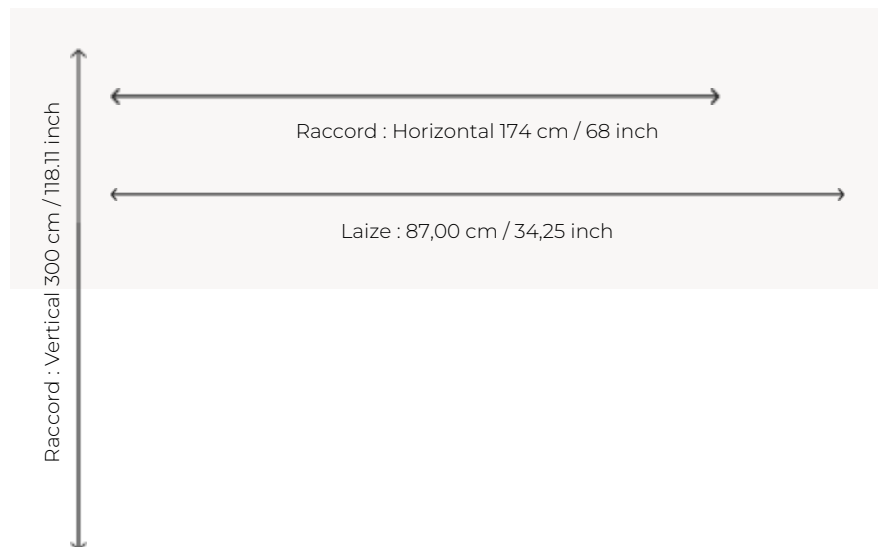

## FP913333 AU BORD DU LAC

Cette tapisserie appelée verdure est typique des productions d'Aubusson des XVIIe et XVIIIe siècles. La composition place le spectateur dans un sous-bois à la lisière d'une forêt. Une trouée au centre dirige le regard vers un paysage habité d'oiseaux. Au loin, on devine un château sur un promontoire. La beauté et le relief de cette œuvre sont ici retranscrits au plus près, grâce à l'impression sur paille aux reflets métallisés.

### Pierre Frey

<b>TYPE</b>	Papiers peints imprimés petites largeurs - Papiers peints panoramiques
<b>UNITÉ DE VENTE</b>	Oeuvre complète 174 cm x 300 cm ( 2 lés de 87 cm x 300 cm)
<b>SUPPORT</b>	INTISSE
<b>COMPOSITION</b>	100 % Papier
<b>LAIZE</b>	87 cm / 34,25 inch
<b>RACCORD</b>	H: 174 cm - 68,00 inch V: 300 cm - 118,11 inch
<b>POIDS</b>	300 gr / m <sup>2</sup>
<b>ENTRETIEN</b>	
<b>EMARGEMENT</b>	Emargé
<b>POSE/DÉPOSE</b>	Encoller le mur Arrachable au mouillé
<b>CERTIFICATIONS</b>	EUROCLASS B-s1,d0 ASTM E84 Class A
<b>NOTES</b>	Support non feu Bonne solidité à la lumière Vendu en oeuvre complète
<b>INFORMATIONS</b>	1 rouleau = 2 panneaux