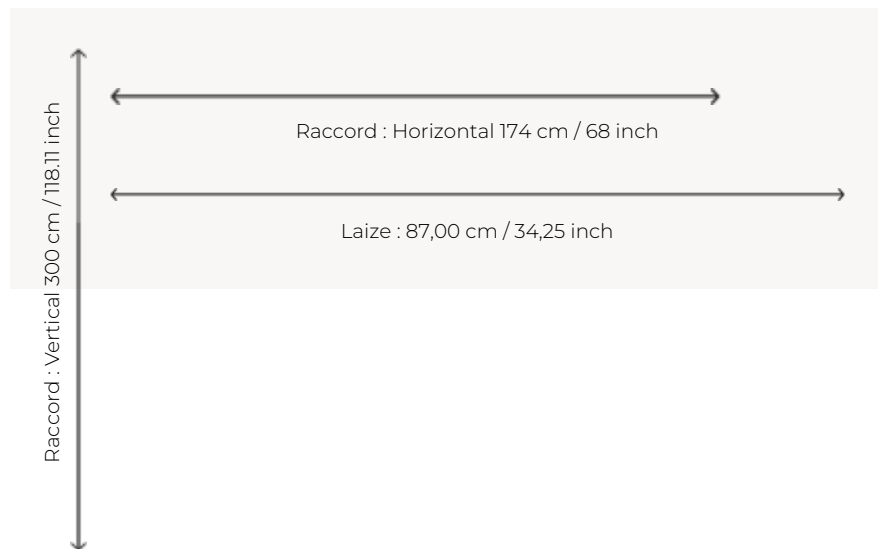

FP913444 AU BORD DU LAC

Cette tapisserie appelée verdure est typique des productions d'Aubusson des XVIIe et XVIIIe siècles. La composition place le spectateur dans un sous-bois à la lisière d'une forêt. Une trouée au centre dirige le regard vers un paysage habité d'oiseaux. Au loin, on devine un château sur un promontoire. La beauté et le relief de cette œuvre sont ici retranscrits au plus près, grâce à l'impression sur paille aux reflets métallisés.

FP913444 -

Pierre Frey

TYPE	Papier peints imprimés petites largeurs - Papiers peints panoramiques
UNITÉ DE VENTE	Oeuvre complète 174 cm x 300 cm (2 lés de 87 cm x 300 cm)
SUPPORT	INTISSE
COMPOSITION	100 % Papier
LAIZE	87 cm / 34,25 inch
RACCORD	H: 174 cm - 68,00 inch V: 300 cm - 118,11 inch
POIDS	300 gr / m ²
ENTRETIEN	
EMARGEMENT	Emargé
POSE/DÉPOSE	Encoller le mur Arrachable au mouillé
CERTIFICATIONS	EUROCLASS B-s1,d0 ASTM E84 Class A
NOTES	Support non feu Bonne solidité à la lumière Vendu en oeuvre complète
INFORMATIONS	1 rouleau = 2 panneaux