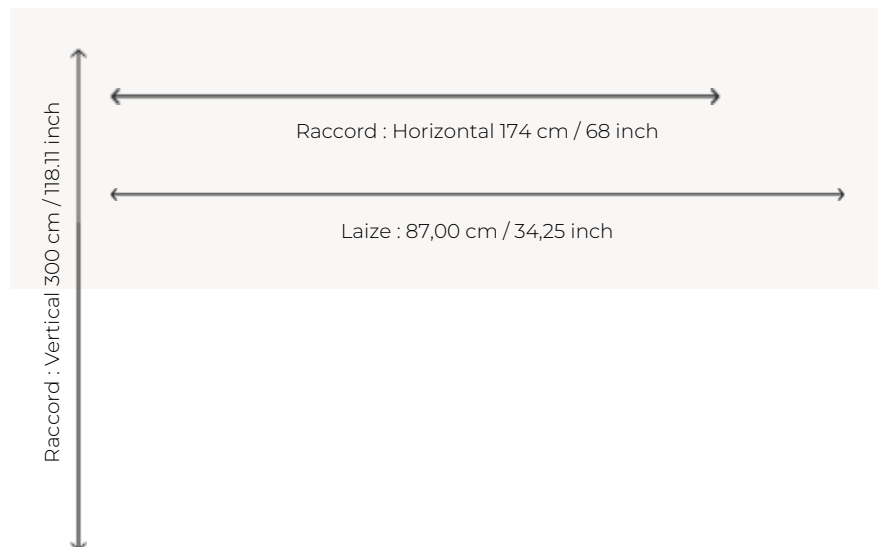

FP913444 AU BORD DU LAC

Cette tapisserie appelée verdure est typique des productions d'Aubusson des XVIIe et XVIIIe siècles. La composition place le spectateur dans un sous-bois à la lisière d'une forêt. Une trouée au centre dirige le regard vers un paysage habité d'oiseaux. Au loin, on devine un château sur un promontoire. La beauté et le relief de cette œuvre sont ici retranscrits au plus près, grâce à l'impression sur paille aux reflets métallisés.

FP913444 -

Pierre Frey

TYPE	Papier peints imprimés petites largeurs - Papiers peints panoramiques
UNITÉ DE VENTE	Oeuvre complète 300 cm x 174 cm (2 lés de 87 cm x 174 cm)
SUPPORT	INTISSE
COMPOSITION	-
LAIZE	87 cm / 34,25 inch
RACCORD	H: 174 cm - 68,00 inch V: 300 cm - 118,11 inch
POIDS	300 gr / m ²
ENTRETIEN	
EMARGEMENT	Emargé
POSE/DÉPOSE	Encoller le mur Arrachable au mouillé
CERTIFICATIONS	EUROCLASS B-s1,d0 ASTM E84 Class A
NOTES	Support non feu Bonne solidité à la lumière Vendu en oeuvre complète
INFORMATIONS	1 rouleau = 2 panneaux