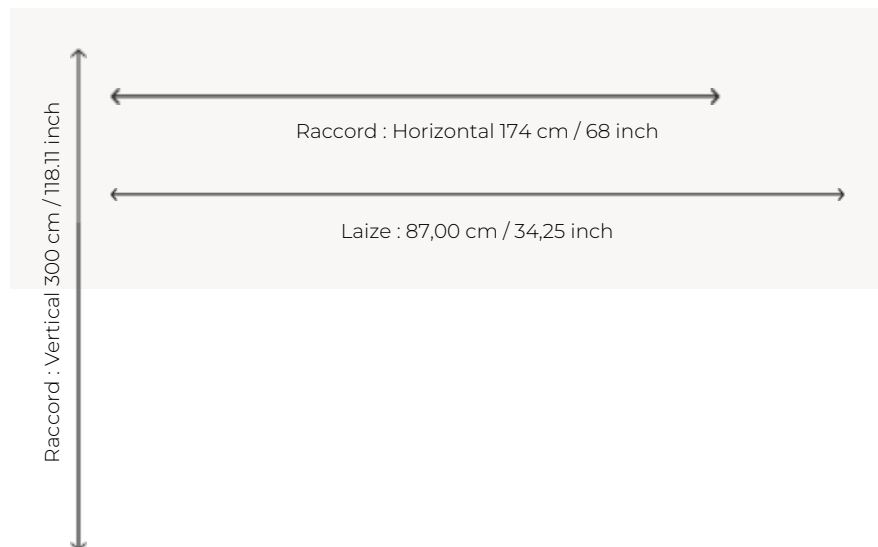

## FP913444 AU BORD DU LAC

Cette tapisserie appelée verdure est typique des productions d'Aubusson des XVIIe et XVIIIe siècles. La composition place le spectateur dans un sous-bois à la lisière d'une forêt. Une trouée au centre dirige le regard vers un paysage habité d'oiseaux. Au loin, on devine un château sur un promontoire. La beauté et le relief de cette œuvre sont ici retranscrits au plus près, grâce à l'impression sur paille aux reflets métallisés.

### Pierre Frey

<b>TYPE</b>	Papier peints imprimés petites largeurs - Papiers peints panoramiques
<b>UNITÉ DE VENTE</b>	Oeuvre complète 300 cm x 174 cm ( 2 lés de 87 cm x 174 cm)
<b>SUPPORT</b>	INTISSE
<b>COMPOSITION</b>	100 % Papier
<b>LAIZE</b>	87 cm / 34,25 inch
<b>RACCORD</b>	H: 174 cm - 68,00 inch V: 300 cm - 118,11 inch
<b>POIDS</b>	300 gr / m <sup>2</sup>
<b>ENTRETIEN</b>	
<b>EMARGEMENT</b>	Emargé
<b>POSE/DÉPOSE</b>	Encoller le mur Arrachable au mouillé
<b>CERTIFICATIONS</b>	EUROCLASS B-s1,d0 ASTM E84 Class A
<b>NOTES</b>	Support non feu Bonne solidité à la lumière Vendu en oeuvre complète
<b>INFORMATIONS</b>	1 rouleau = 2 panneaux