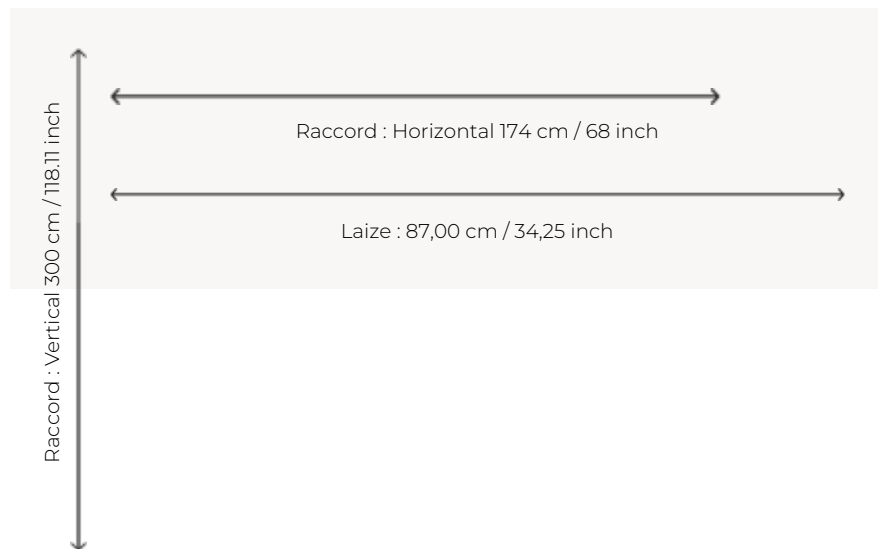

FP913555 AU BORD DU LAC

Cette tapisserie appelée verdure est typique des productions d'Aubusson des XVIIe et XVIIIe siècles. La composition place le spectateur dans un sous-bois à la lisière d'une forêt. Une trouée au centre dirige le regard vers un paysage habité d'oiseaux. Au loin, on devine un château sur un promontoire. La beauté et le relief de cette œuvre sont ici retranscrits au plus près, grâce à l'impression sur paille aux reflets métallisés.

FP913555 -

Pierre Frey

TYPE	Papier peints imprimés petites largeurs - Papiers peints panoramiques
UNITÉ DE VENTE	Oeuvre complète 174 cm x 300 cm (2 lés de 87 cm x 300 cm)
SUPPORT	INTISSE
COMPOSITION	100 % Papier
LAIZE	87 cm / 34,25 inch
RACCORD	H: 174 cm - 68,00 inch V: 300 cm - 118,11 inch
POIDS	300 gr / m ²
ENTRETIEN	
EMARGEMENT	Emargé
POSE/DÉPOSE	Encoller le mur Arrachable au mouillé
CERTIFICATIONS	EUROCLASS B-s1,d0 ASTM E84 Class A
NOTES	Support non feu Bonne solidité à la lumière Vendu en oeuvre complète
INFORMATIONS	1 rouleau = 2 panneaux