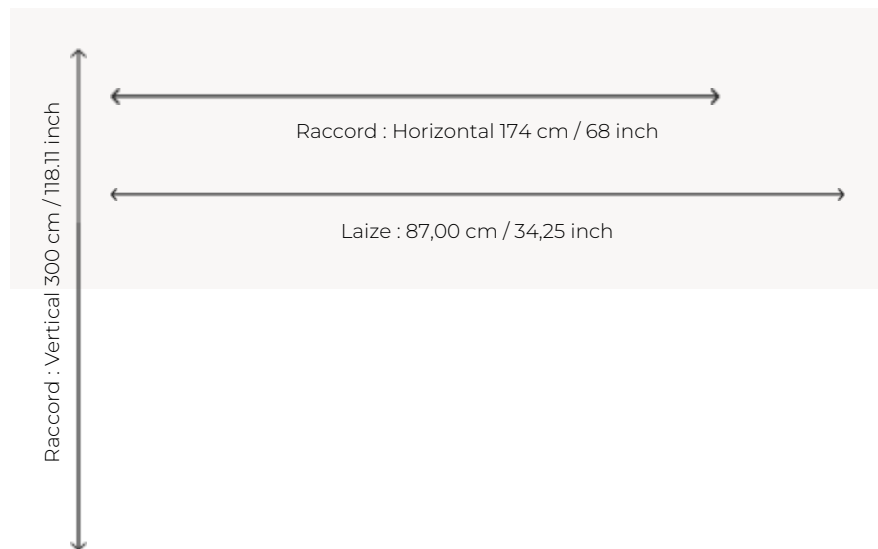

FP913555 AU BORD DU LAC

Cette tapisserie appelée verdure est typique des productions d'Aubusson des XVIIe et XVIIIe siècles. La composition place le spectateur dans un sous-bois à la lisière d'une forêt. Une trouée au centre dirige le regard vers un paysage habité d'oiseaux. Au loin, on devine un château sur un promontoire. La beauté et le relief de cette œuvre sont ici retranscrits au plus près, grâce à l'impression sur paille aux reflets métallisés.

FP913555 -

Pierre Frey

TYPE	Papier peints imprimés petites largeurs - Papiers peints panoramiques
UNITÉ DE VENTE	Oeuvre complète 300 cm x 174 cm (2 lés de 87 cm x 174 cm)
SUPPORT	INTISSE
COMPOSITION	-
LAIZE	87 cm / 34,25 inch
RACCORD	H: 174 cm - 68,00 inch V: 300 cm - 118,11 inch
POIDS	300 gr / m ²
ENTRETIEN	
EMARGEMENT	Emargé
POSE/DÉPOSE	Encoller le mur Arrachable au mouillé
CERTIFICATIONS	EUROCLASS B-s1,d0 ASTM E84 Class A
NOTES	Support non feu Bonne solidité à la lumière Vendu en oeuvre complète
INFORMATIONS	1 rouleau = 2 panneaux