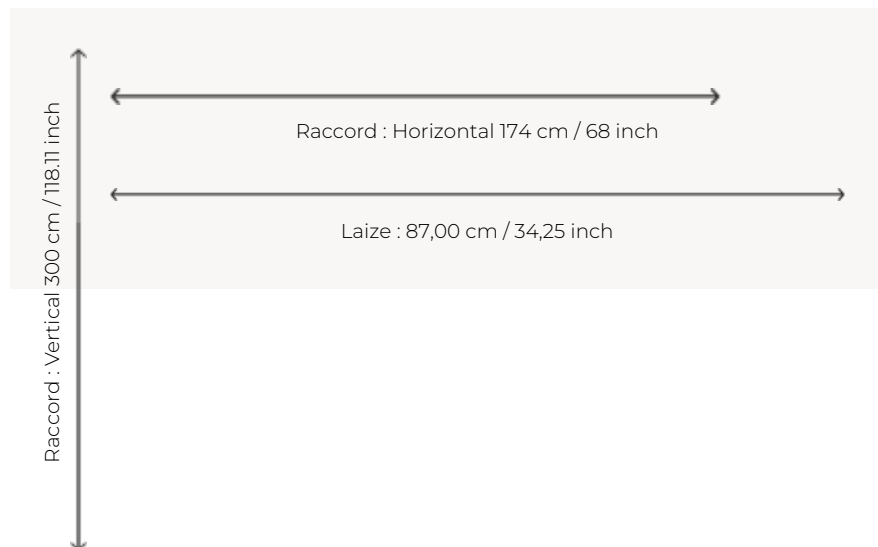

FP913666 AU BORD DU LAC

Cette tapisserie appelée verdure est typique des productions d'Aubusson des XVIIe et XVIIIe siècles. La composition place le spectateur dans un sous-bois à la lisière d'une forêt. Une trouée au centre dirige le regard vers un paysage habité d'oiseaux. Au loin, on devine un château sur un promontoire. La beauté et le relief de cette œuvre sont ici retranscrits au plus près, grâce à l'impression sur paille aux reflets métallisés.

FP913666 -

Pierre Frey

TYPE	Papier peints imprimés petites largeurs - Papiers peints panoramiques
UNITÉ DE VENTE	Oeuvre complète 300 cm x 174 cm (2 lés de 87 cm x 174 cm)
SUPPORT	INTISSE
COMPOSITION	-
LAIZE	87 cm / 34,25 inch
RACCORD	H: 174 cm - 68,00 inch V: 300 cm - 118,11 inch
POIDS	300 gr / m ²
ENTRETIEN	
EMARGEMENT	Emargé
POSE/DÉPOSE	Encoller le mur Arrachable au mouillé
CERTIFICATIONS	EUROCLASS B-s1,d0 ASTM E84 Class A
NOTES	Support non feu Bonne solidité à la lumière Vendu en oeuvre complète
INFORMATIONS	1 rouleau = 2 panneaux