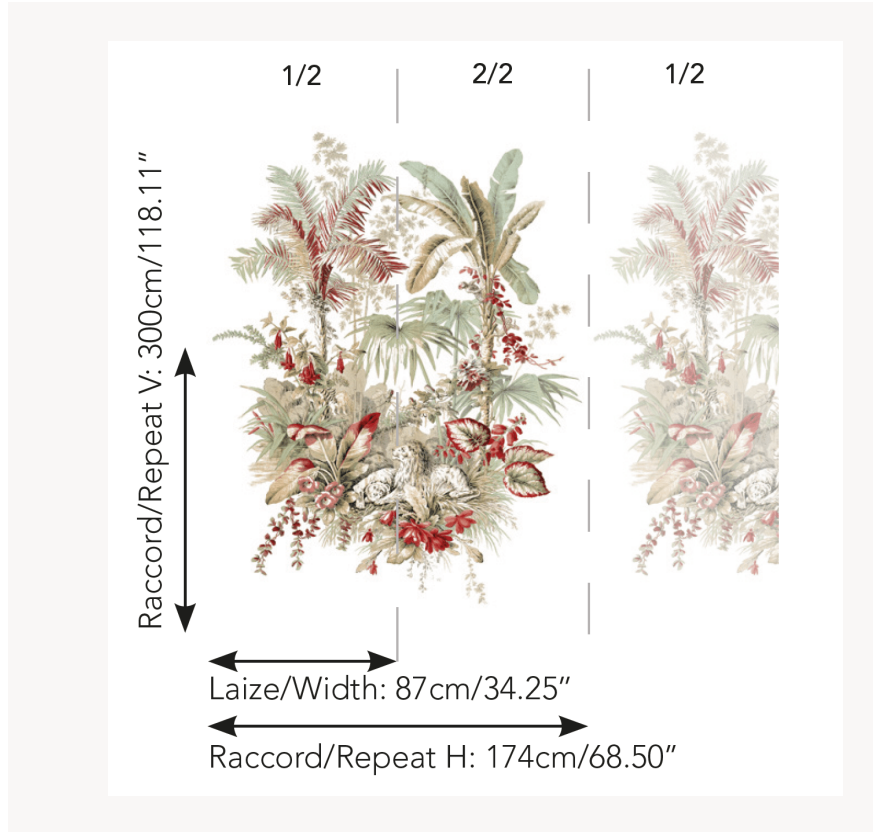

## FP915001 LE REPOS DES FAUVES

Dans une jungle luxuriante, les fauves se reposent et des petits singes grimpent aux arbres. Ce panoramique reproduit une scène d'une toile imprimée de la seconde moitié du XIXe siècle conservée dans les archives de la Maison. Elle est typique du courant orientalisant en vogue à cette période. Imprimé sur une paille, ce panoramique composé d'une scène principale indépendante peut, par exemple, s'utiliser en décor de tête de lit.

### FP915001 - Jungle

### Pierre Frey

|                       |  |
|-----------------------|--|
| <b>TYPE</b>           | Papier peints imprimés petites largeurs - Pailles et assimilés - Papiers peints panoramiques |
| <b>UNITÉ DE VENTE</b> | OEuvre complète 300 cm x 174 cm ( 2 lés de 87 cm x 174 cm)                                   |
| <b>SUPPORT</b>        | INTISSE  |
| <b>COMPOSITION</b>    | 100 % Raphia   |
| <b>LAIZE</b>          | 87 cm / 34,25 inch   |
| <b>RACCORD</b>        | H: 174 cm - 68,00 inch<br>V: 300 cm - 118,11 inch  |
| <b>POIDS</b>          | 242 gr / m <sup>2</sup>  |
| <b>ENTRETIEN</b>      |         |
| <b>EMARGEMENT</b>     | Emargé   |
| <b>POSE/DÉPOSE</b>    | Encoller le mur<br>Arrachable au mouillé   |
| <b>CERTIFICATIONS</b> | EUROCLASS B-s1,d0<br>ASTM E84 Class A  |
| <b>NOTES</b>          | Support non feu<br>Bonne solidité à la lumière<br>Vendu en oeuvre complète                   |
| <b>INFORMATIONS</b>   | 1 rouleau = 2 panneaux   |