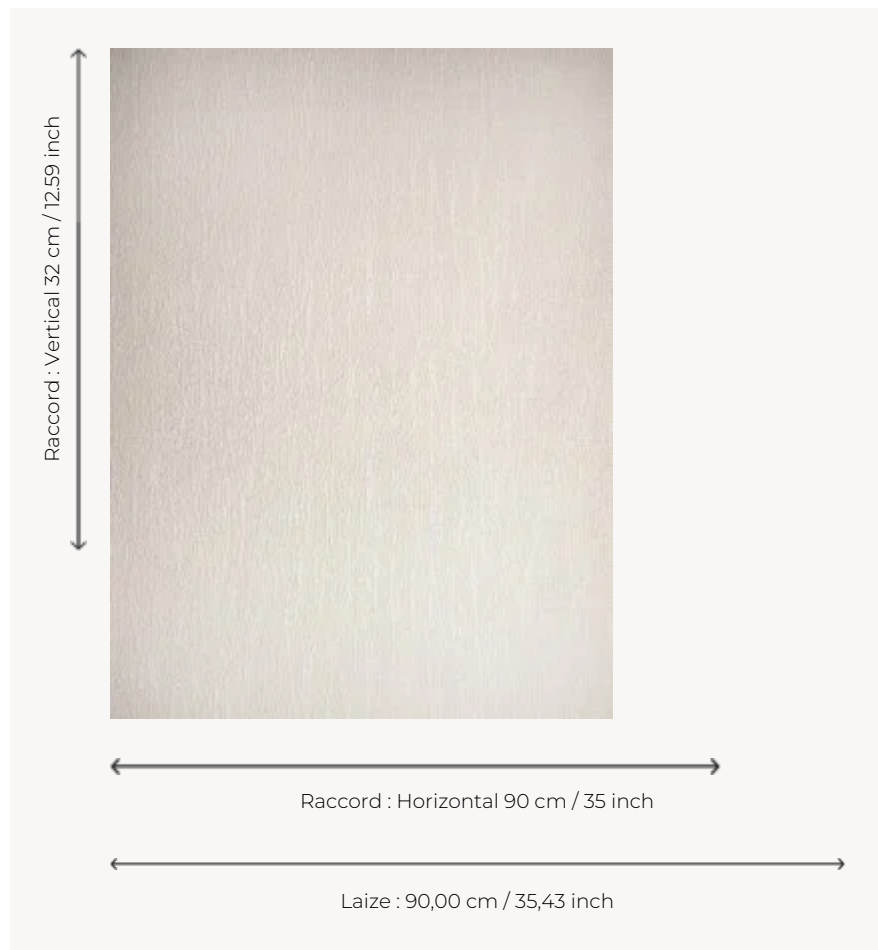

# FP936001 SVEN

Léger dessin évoquant de manière abstraite des feuillages et branchages, imprimé en encre à relief mat sur un fond uni à l'aspect fibreux et aux reflets métalliques (FP793 Nîmes).

## Pierre Frey

<b>TYPE</b>	Papiers peints imprimés grande largeur - Motifs à relief
<b>UNITÉ DE VENTE</b>	Disponible au mètre
<b>SUPPORT</b>	INTISSE
<b>COMPOSITION</b>	100 % Polyester
<b>LAIZE</b>	90 cm / 35,43 inch
<b>RACCORD</b>	H: 90 cm - 35,00 inch V: 32 cm - 12,59 inch Raccord droit
<b>POIDS</b>	248 gr / m <sup>2</sup>
<b>ENTRETIEN</b>	
<b>EMARGEMENT</b>	Emargé
<b>POSE/DÉPOSE</b>	Encoller le mur Arrachable à sec
<b>CERTIFICATIONS</b>	EUROCLASS B-s1,d0 ASTM E84 Class A
<b>NOTES</b>	Support non feu Motif en relief Bonne solidité à la lumière Décor imprimé en technique traditionnelle
<b>LIASSE</b>	F9979PPFREY36

## 3 Couleurs

FP936001  
Neige

FP936002  
Sable

FP936003  
Galet