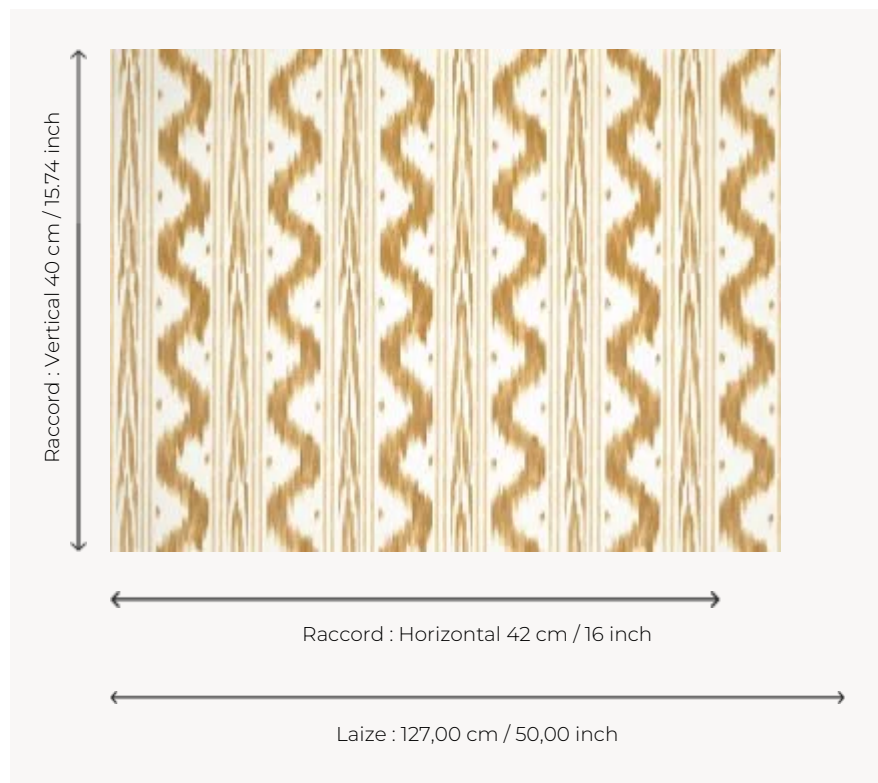

## FP946002 TOILE DE NANTES INTISSE

Toile de Nantes flammée ou ikatée du XVIIIe siècle. Motif emblématique et indémodable, il est ici imprimé au cadre plat sur intissé grande largeur bien que proposé, par ailleurs, en papier peint au rouleau et en tissu.

### FP946002 - Cannelle

### Pierre Frey

<b>TYPE</b>	Papiers peints imprimés grande largeur
<b>UNITÉ DE VENTE</b>	Disponible au mètre
<b>SUPPORT</b>	INTISSE
<b>COMPOSITION</b>	-
<b>LAIZE</b>	127 cm / 50,00 inch
<b>RACCORD</b>	H: 42 cm - 16,00 inch V: 40 cm - 15,74 inch Raccord droit
<b>POIDS</b>	147 gr / m <sup>2</sup>
<b>ENTRETIEN</b>	
<b>EMARGEMENT</b>	Pré-émargé
<b>POSE/DÉPOSE</b>	Encoller le mur Arrachable au mouillé
<b>CERTIFICATIONS</b>	EUROCLASS B-s1,d0 ASTM E84 Class A
<b>NOTES</b>	Support non feu Décor imprimé au cadre plat
<b>INFORMATIONS</b>	Utiliser les repères pour faire le raccord lors de la pose. Pose en double coupe