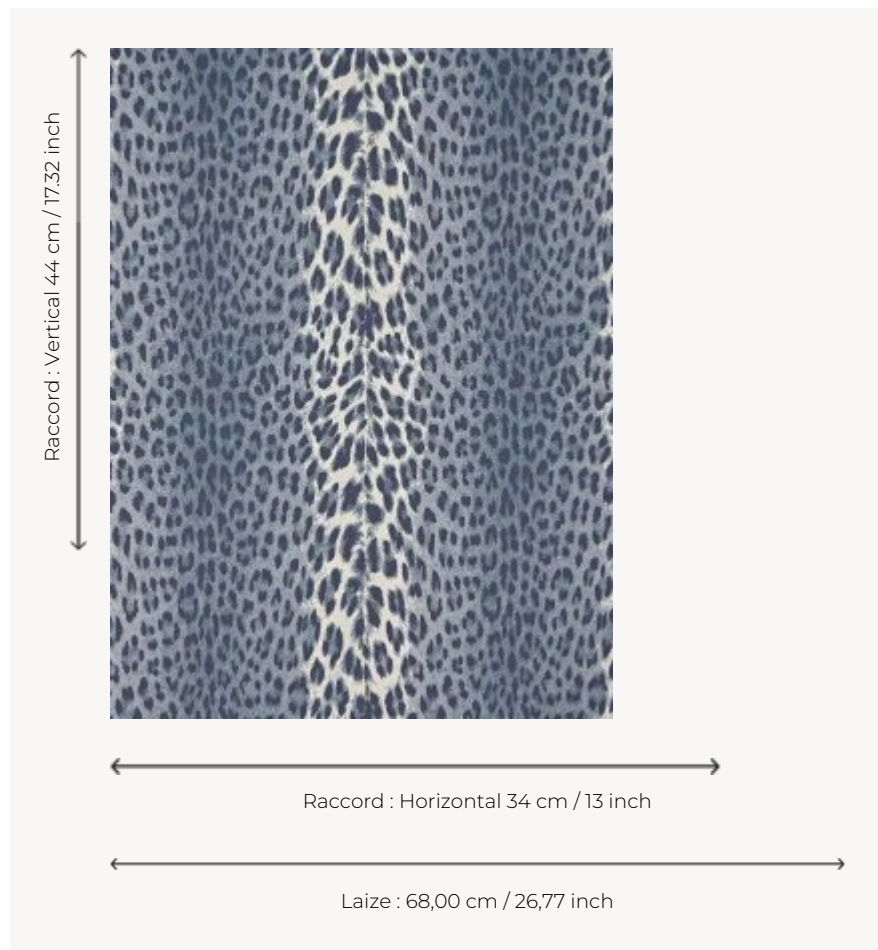

# FP953003 PANTHERA

Rédition en vinyle du motif emblématique et intemporel « PANTHERE DE SOMALIE » de la Maison Pierre Frey. Impression au rouleau sur vinyle intissé.

## Pierre Frey

<b>TYPE</b>	Papier peints imprimés petites largeurs - Vinyles
<b>UNITÉ DE VENTE</b>	Disponible au rouleau de 10,05 mts
<b>SUPPORT</b>	PAPIER
<b>COMPOSITION</b>	100 % Vinyle
<b>LAIZE</b>	68 cm / 26,77 inch
<b>RACCORD</b>	H: 34 cm - 13,00 inch V: 44 cm - 17,32 inch Raccord droit
<b>POIDS</b>	320 gr / m <sup>2</sup>
<b>ENTRETIEN</b>	
<b>EMARGEMENT</b>	Emargé
<b>POSE/DÉPOSE</b>	Encoller le papier Arrachable à sec
<b>CERTIFICATIONS</b>	EUROCLASS B-s1,d0 ASTM E84 Class A
<b>NOTES</b>	Support non feu Décor lessivable Résistance aux taches et à l'impact