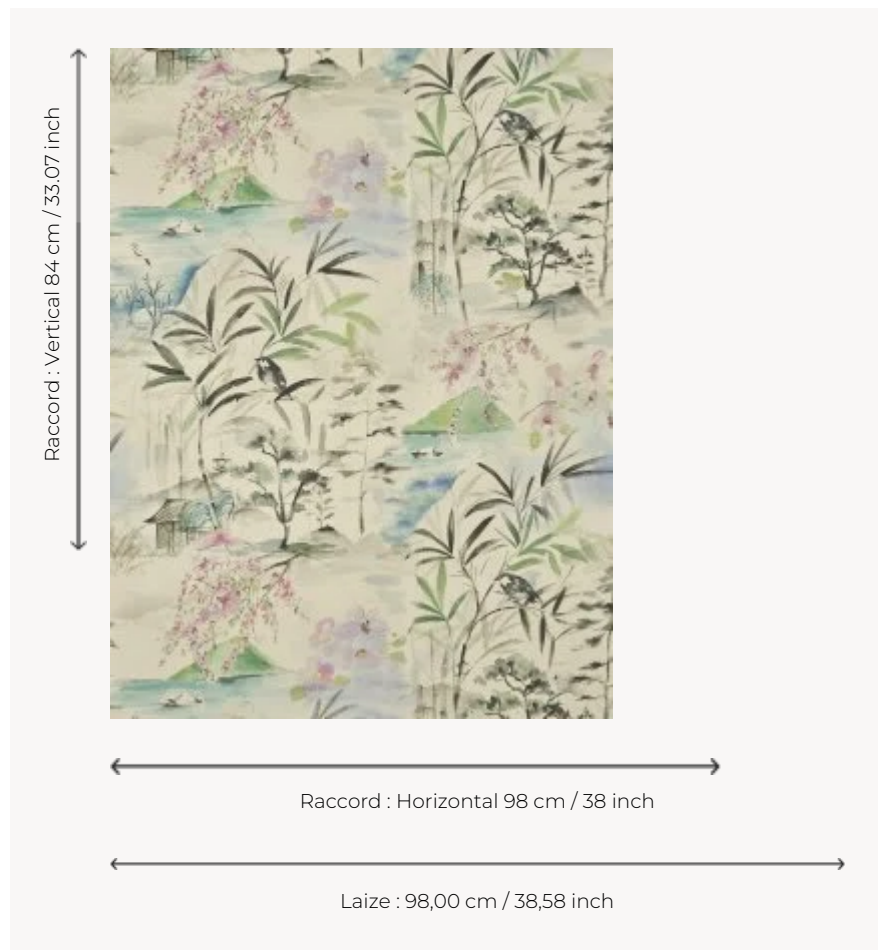

FP963001 OBOSHI

Motif évoquant le parc Oboshi au Japon où le spectacle des cerisiers en fleurs est magique.
Impression au rouleau sur vinyle gaufré à l'aspect soie sur intissé.

FP963001 - Beige

Pierre Frey

TYPE	Papiers peints imprimés grande largeur - Vinyles
UNITÉ DE VENTE	Disponible au mètre
SUPPORT	INTISSE
COMPOSITION	100 % Vinyle
LAIZE	98 cm / 38,58 inch
RACCORD	H: 98 cm - 38,00 inch V: 84 cm - 33,07 inch Raccord droit
POIDS	400 gr / m ²
ENTRETIEN	
EMARGEMENT	Emargé
POSE/DÉPOSE	Encoller le mur Arrachable au mouillé
CERTIFICATIONS	EUROCLASS B-s2,d0 ASTM E84 Class A
NOTES	Support non feu Bonne solidité à la lumière Résistance aux taches et à l'impact