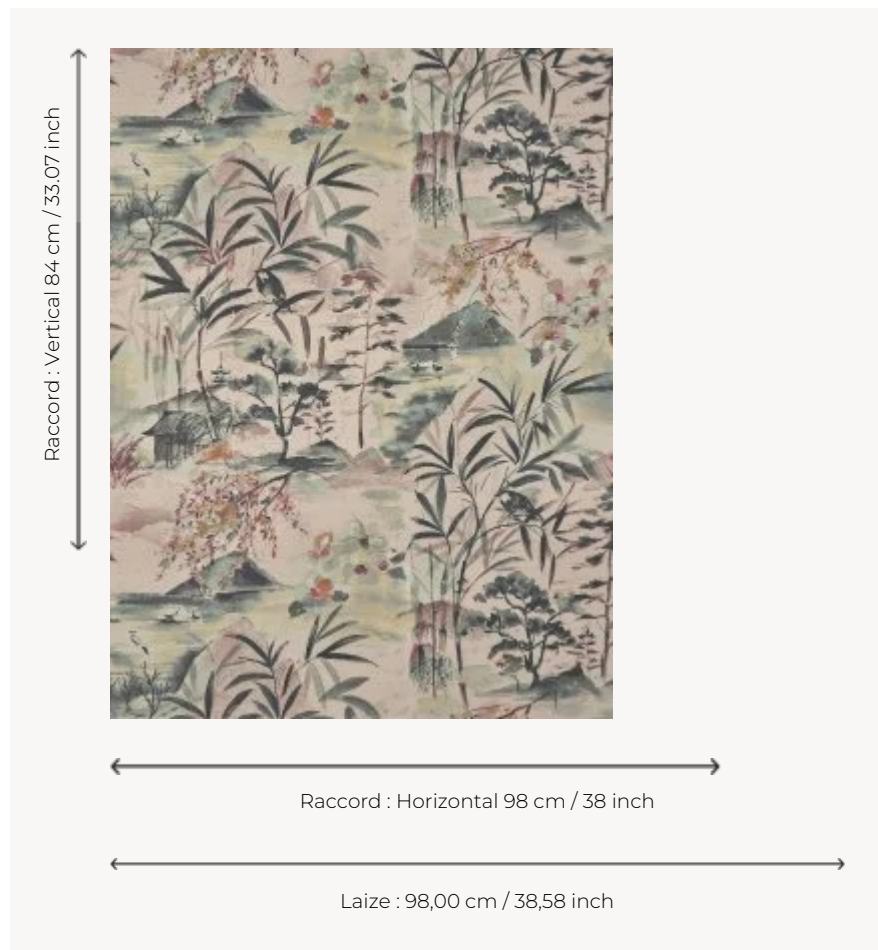

## FP963002 OBOSHI

Motif évoquant le parc Oboshi au Japon où le spectacle des cerisiers en fleurs est magique.  
Impression au rouleau sur vinyle gaufré à l'aspect soie sur intissé.

### Pierre Frey

<b>TYPE</b>	Papiers peints imprimés grande largeur - Vinyles
<b>UNITÉ DE VENTE</b>	Disponible au mètre
<b>SUPPORT</b>	INTISSE
<b>COMPOSITION</b>	100 % Vinyle
<b>LAIZE</b>	98 cm / 38,58 inch
<b>RACCORD</b>	H: 98 cm - 38,00 inch V: 84 cm - 33,07 inch Raccord droit
<b>POIDS</b>	400 gr / m <sup>2</sup>
<b>ENTRETIEN</b>	
<b>EMARGEMENT</b>	Emargé
<b>POSE/DÉPOSE</b>	Encoller le mur Arrachable au mouillé
<b>CERTIFICATIONS</b>	EUROCLASS B-s2,d0 ASTM E84 Class A
<b>NOTES</b>	Support non feu Bonne solidité à la lumière Résistance aux taches et à l'impact