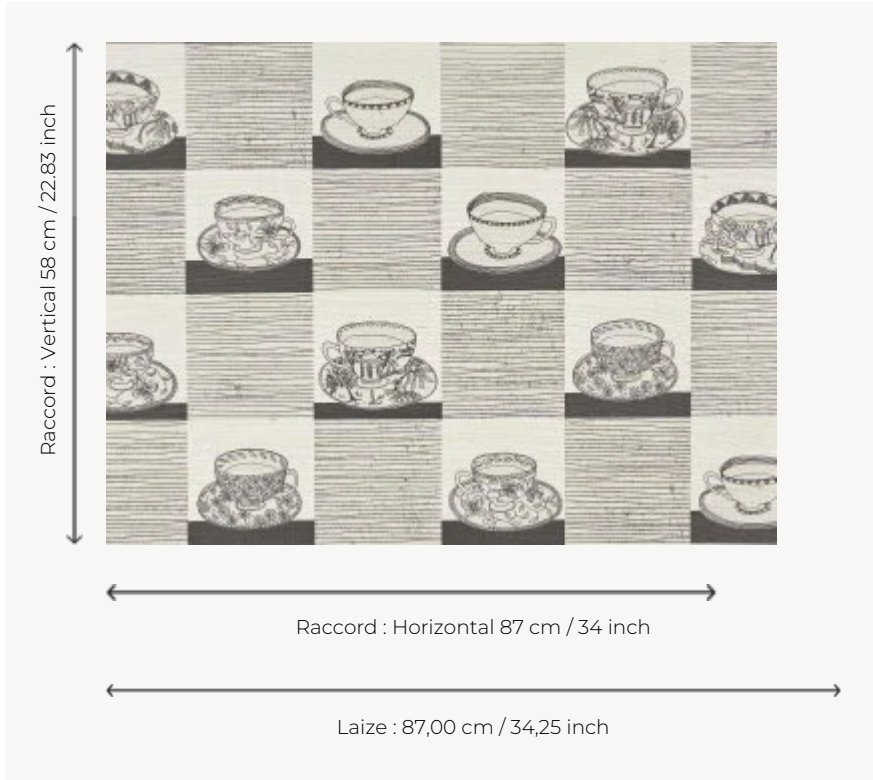

FP968002 A L'HEURE DU THE

Adaptation d'une œuvre peinte reprenant des tasses de thé aux décors fleuris et végétaux annonçant les doux parfums des thés et tisanes. Impression sur fond artisanal en raphia métallisé contrecollé sur intissé.

FP968002 - Noir

Pierre Frey

TYPE	Papier peints imprimés petites largeurs - Pailles et assimilés
UNITÉ DE VENTE	Disponible au mètre
SUPPORT	INTISSE
COMPOSITION	100 % Paille
LAIZE	87 cm / 34,25 inch
RACCORD	H: 87 cm - 34,00 inch V: 58 cm - 22,83 inch Raccord droit
POIDS	242 gr / m ²
ENTRETIEN	
EMARGEMENT	Emargé
POSE/DÉPOSE	Encoller le mur Arrachable au mouillé
CERTIFICATIONS	EUROCLASS B-s1,d0 ASTM E84 Class A
NOTES	Support non feu
INFORMATIONS	Irrégularité naturelle de la fibre Effet panneautage