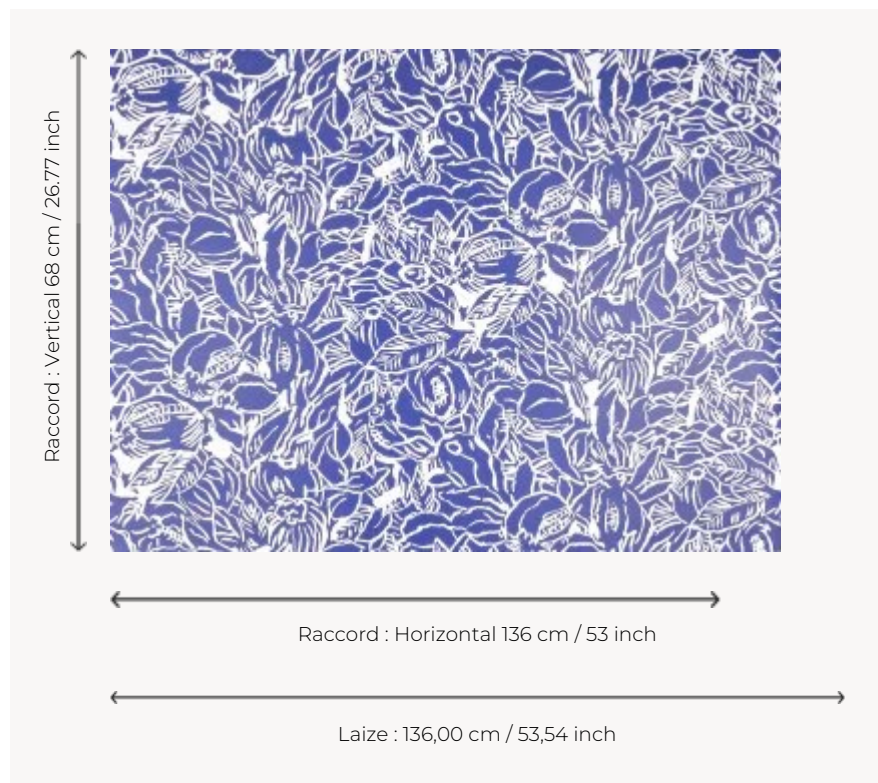

## FP977003 GRENADIER

Illustration en bi ton où les contours blancs, peints à la main, d'une forêt luxuriante dévoilent les lignes des grenadiers, leurs fruits et leurs fleurs aux pétales froissés. Archive de la Maison Pierre Frey datant du XXe siècle imprimée en grand largeur sur intissé glacé.

### Pierre Frey

<b>TYPE</b>	Papiers peints imprimés grande largeur
<b>UNITÉ DE VENTE</b>	Disponible au mètre
<b>SUPPORT</b>	INTISSE
<b>COMPOSITION</b>	-
<b>LAIZE</b>	136 cm / 53,54 inch
<b>RACCORD</b>	H: 136 cm - 53,00 inch V: 68 cm - 26,77 inch Raccord droit
<b>POIDS</b>	180 gr / m <sup>2</sup>
<b>ENTRETIEN</b>	
<b>EMARGEMENT</b>	Pré-émargé
<b>POSE/DÉPOSE</b>	Encoller le mur Arrachable au mouillé
<b>CERTIFICATIONS</b>	EUROCLASS B-s1,d0 ASTM E84 Class A
<b>NOTES</b>	Support non feu
<b>INFORMATIONS</b>	Utiliser les repères pour faire le raccord lors de la pose. Pose en double coupe
<b>LIASSE</b>	F9979PPFREY40

## 3 Couleurs

FP977001  
Grenade

FP977002  
Celadon

FP977003  
Outremer