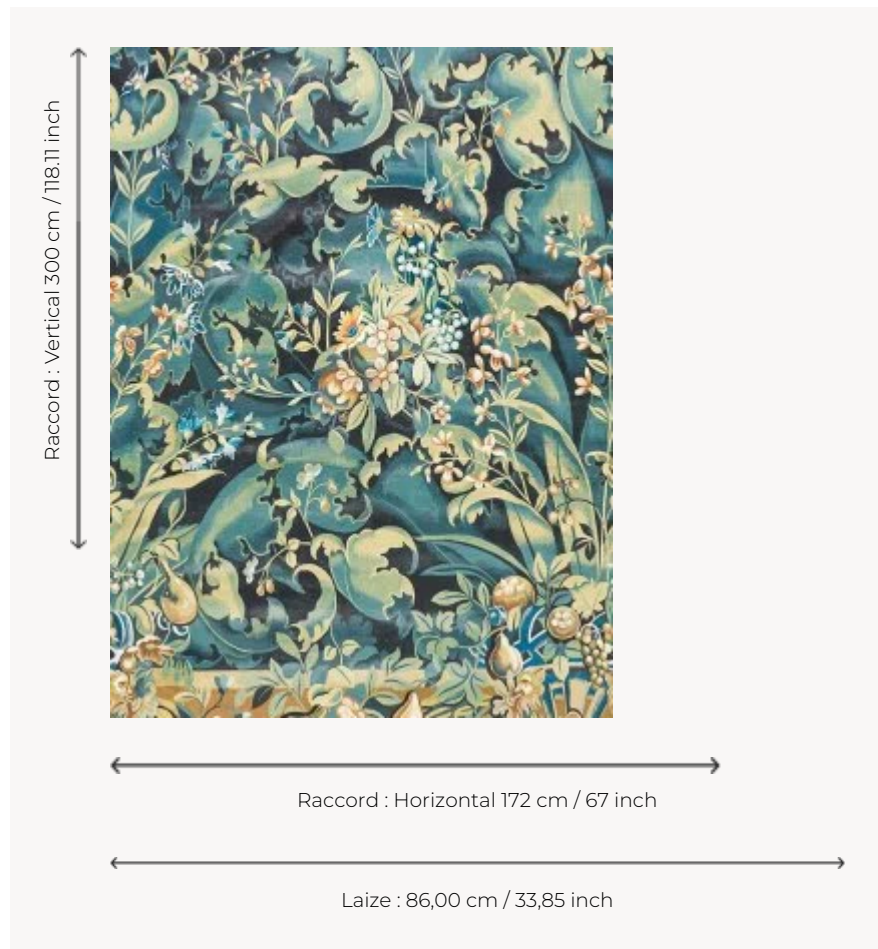

FP990001 ARISTOLOCHES

Réinterprétation contemporaine d'un carton de tapisserie du XIXe siècle conservé dans le fonds patrimonial Pierre Frey. Il présente un décor de feuilles de choux, très apprécié au XVIe siècle, connu sous le nom d'aristoloche. Décorant au départ les murs des châteaux, ces tapisseries reviennent à la mode sous le Second Empire sous l'influence du mouvement historicisant dans les arts décoratifs. Les tons délicats de la végétation et la matérialité du support textile, contrecollé sur intissé, en font un dessin à la fois magique et intemporel.

FP990001 - Verdure

Pierre Frey

TYPE	Papiers peints imprimés - Papiers peints panoramiques
UNITÉ DE VENTE	Disponible au panneau
SUPPORT	INTISSE
COMPOSITION	100 % Papier
LAIZE	86 cm / 33,85 inch
RACCORD	H: 172 cm - 67,00 inch V: 300 cm - 118,11 inch
POIDS	240 gr / m ²
ENTRETIEN	
EMARGEMENT	Emargé
POSE/DÉPOSE	Encoller le mur Arrachable à sec
NOTES	Vendu en oeuvre complète
INFORMATIONS	1 rouleau = 2 panneaux

1 Couleurs

FP990001
Verdure