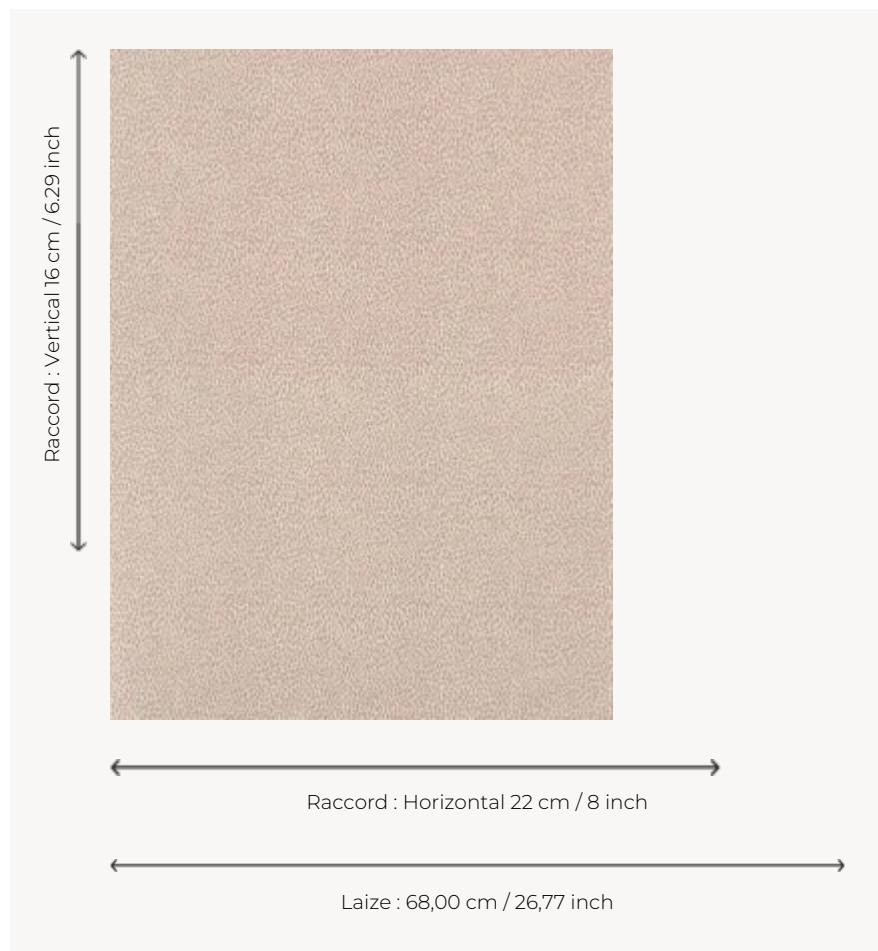

LP108002 PLUMETTES

Effet garanti pour ce dessin all over constitué de petits motifs stylisés qui se coordonne parfaitement aux grands dessins de la collection. PLUMETTES est également décliné en tissu imprimé sous la référence L4172. Impression manuelle au cadre plat.

LP108002 - Rose

Le manach

TYPE	Papier peints imprimés petites largeurs
UNITÉ DE VENTE	Disponible au rouleau de 4,10 mts
SUPPORT	PAPIER
COMPOSITION	-
LAIZE	68 cm / 26,77 inch
RACCORD	H: 22 cm - 8,00 inch V: 16 cm - 6,29 inch Raccord droit
POIDS	175 gr / m ²
ENTRETIEN	
EMARGEMENT	Emargé
POSE/DÉPOSE	Encoller le papier Arrachable au mouillé
CERTIFICATIONS	EUROCLASS B-s1,d0 ASTM E84 Class A
INFORMATIONS	Temps de détrempe 2 minutes maximum
LIASSE	L9979PPLM01

7 Couleurs

LP108001
Sable

LP108002
Rose

LP108003
Verveine

LP108004
Céladon

LP108005
Bleu

LP108006
Rouge

LP108007
Moutarde