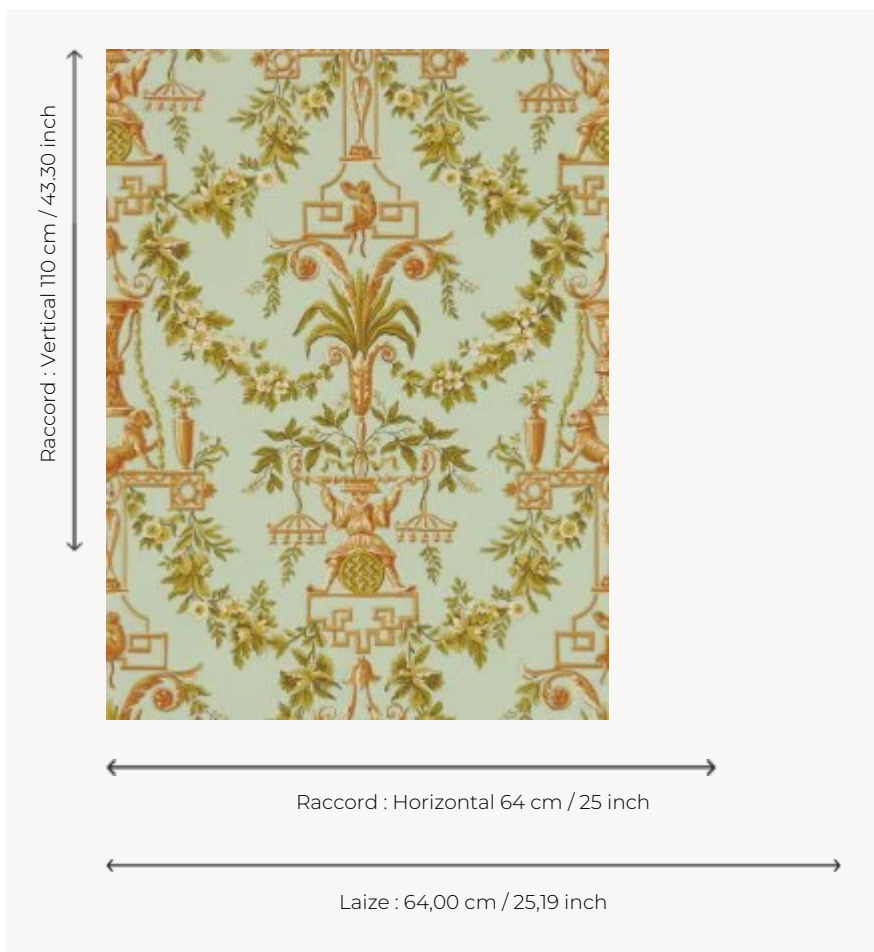

LP111004 LES LIONS

LES LIONS reproduit un papier peint rabouté imprimé à la planche de bois par la Manufacture Royale Réveillon, sise à Paris, vers 1786. Nous conservons le papier peint original dans nos archives. Ce motif est également décliné sur percale imprimée sous la référence L3636. Impression traditionnelle au cadre plat, raclée à la main.

LP111004 - Amande

Le manach

TYPE	Papier peints imprimés petites largeurs
UNITÉ DE VENTE	Disponible au rouleau de 4,57 mts
SUPPORT	PAPIER
COMPOSITION	-
LAIZE	64 cm / 25,19 inch
RACCORD	H: 64 cm - 25,00 inch V: 110 cm - 43,30 inch Raccord droit
POIDS	150 gr / m ²
ENTRETIEN	
EMARGEMENT	Non émarginé
POSE/DÉPOSE	Encoller le papier Arrachable au mouillé
CERTIFICATIONS	EUROCLASS B-s1,d0 ASTM E84 Class A
NOTES	Décor imprimé au cadre plat à la main
INFORMATIONS	Temps de détrempe 2 minutes maximum Utiliser les repères pour faire le raccord lors de la pose. Pose en double coupe
LIASSE	L9979PPLM01

4 Couleurs

LP111001
Pivoine

LP111002
Bleu

LP111003
Lavandier

LP111004
Amande