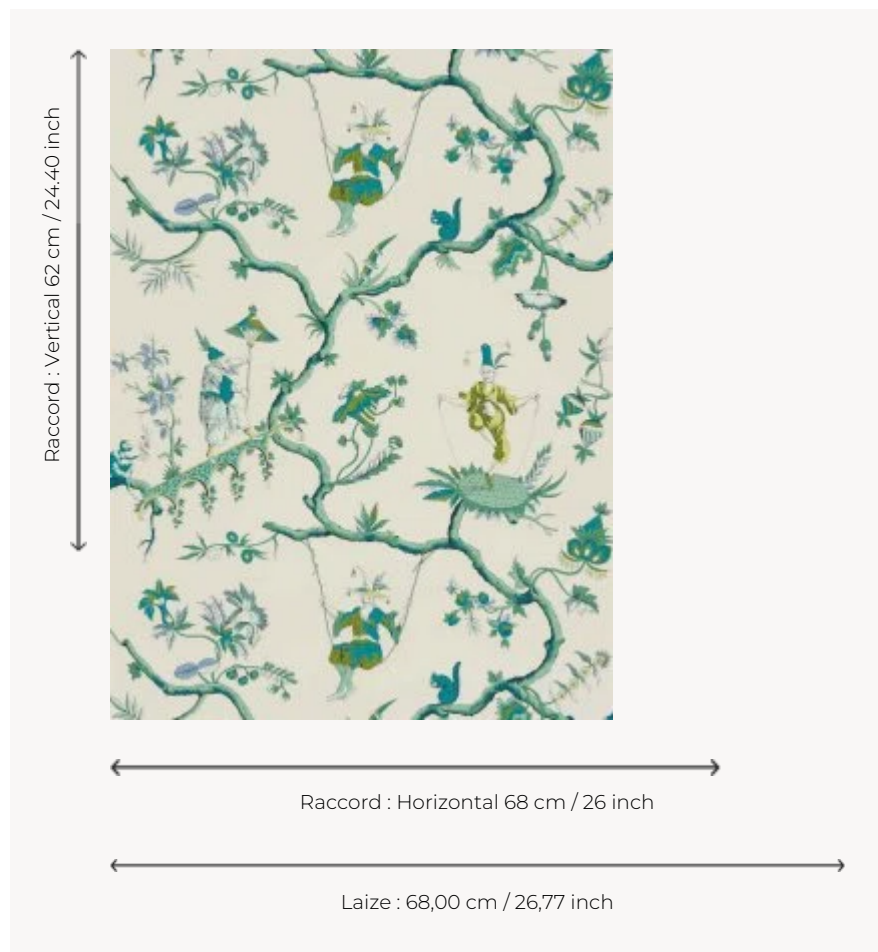

LP112003 MIKADO

Reprenant un imprimé emblématique de la Maison connu sous la référence L2804, MIKADO s'inspire librement de la toile « Les Acrobates chinois ». Pour la réalisation de cette dernière, imprimée à la manufacture Senn, Bidermann & Cie à Wesserling en 1790, le dessinateur a utilisé plusieurs oeuvres de Pillement. Impression manuelle au cadre plat.

LP112003 - Aqua

Le manach

TYPE	Papier peints imprimés petites largeurs
UNITÉ DE VENTE	Disponible au rouleau de 4,57 mts
SUPPORT	PAPIER
COMPOSITION	-
LAIZE	68 cm / 26,77 inch
RACCORD	H: 68 cm - 26,00 inch V: 62 cm - 24,40 inch Raccord sauté
POIDS	150 gr / m ²
ENTRETIEN	
EMARGEMENT	Non émarginé
POSE/DÉPOSE	Encoller le papier Arrachable au mouillé
CERTIFICATIONS	EUROCLASS B-s1,d0 ASTM E84 Class A
NOTES	Décor imprimé au cadre plat à la main
INFORMATIONS	Temps de détrempe 2 minutes maximum Utiliser les repères pour faire le raccord lors de la pose. Pose en double coupe
LIASSE	L9979PPLM01

3 Couleurs

LP112001
Ocre

LP112002
Pivoine

LP112003
Aqua