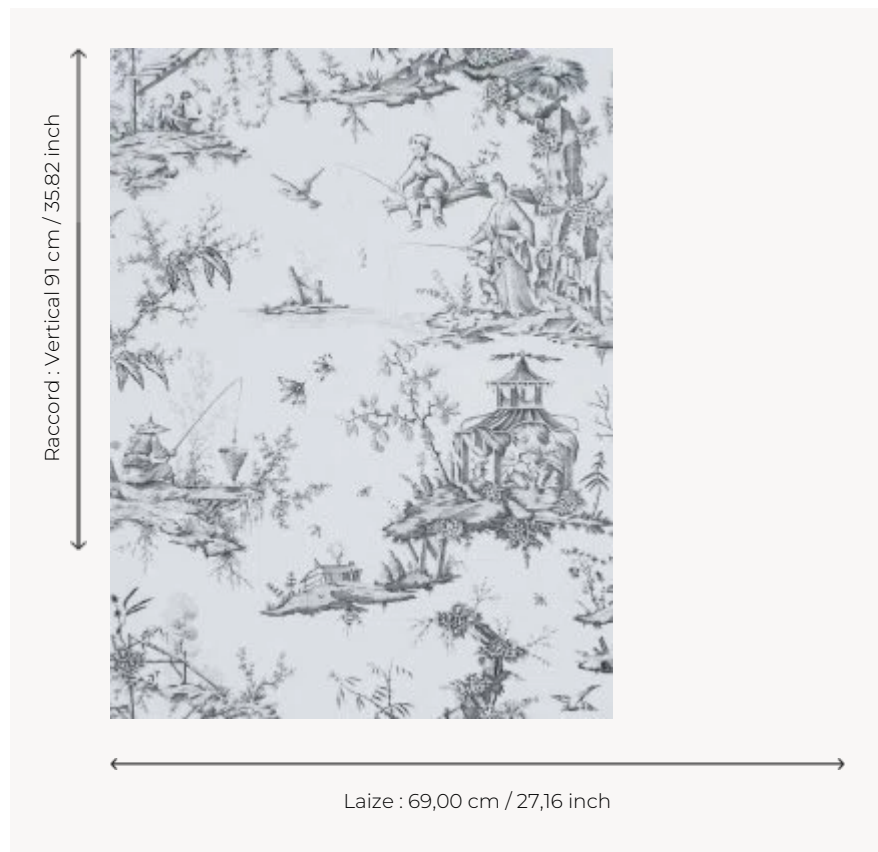

## W4515A09 WALLPAPER KANAWA

Toile de Jouy représentant pavillons et scènes de pêche. Papiers peints imprimés au cadre à la main.  
Non émarginés.

### Boussac

<b>TYPE</b>	Papiers peints imprimés petites largeurs
<b>UNITÉ DE VENTE</b>	Disponible au rouleau de 4,57 mts
<b>SUPPORT</b>	PAPIER
<b>COMPOSITION</b>	-
<b>LAIZE</b>	69 cm / 27,16 inch
<b>RACCORD</b>	V: 91 cm - 35,82 inch Raccord droit
<b>POIDS</b>	187 gr / m <sup>2</sup>
<b>ENTRETIEN</b>	
<b>EMARGEMENT</b>	Non émarginé
<b>POSE/DÉPOSE</b>	Encoller le papier Arrachable au mouillé
<b>CERTIFICATIONS</b>	EUROCLASS B-s1,d0 ASTM E84 Class A
<b>NOTES</b>	Décor imprimé au cadre plat à la main
<b>INFORMATIONS</b>	Temps de détrempe 2 minutes maximum Utiliser les repères pour faire le raccord lors de la pose. Pose en double coupe