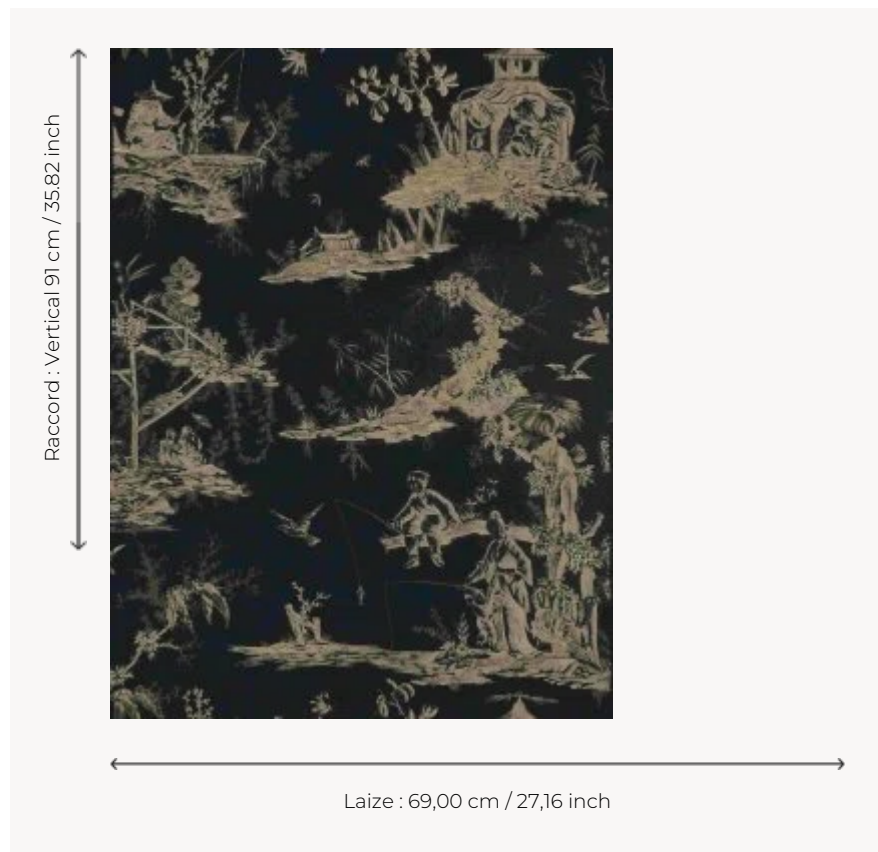

W4515B07 WALLPAPER KANAWA

Toile de Jouy représentant pavillons et scènes de pêche. Papiers peints imprimés au cadre à la main.
Non émarginés.

W4515B07 - Black ivory

Boussac

TYPE	Papiers peints imprimés petites largeurs
UNITÉ DE VENTE	Disponible au rouleau de 4,57 mts
SUPPORT	PAPIER
COMPOSITION	-
LAIZE	69 cm / 27,16 inch
RACCORD	V: 91 cm - 35,82 inch Raccord droit
POIDS	187 gr / m ²
ENTRETIEN	
EMARGEMENT	Non émarginé
POSE/DÉPOSE	Encoller le papier Arrachable au mouillé
CERTIFICATIONS	EUROCLASS B-s1,d0 ASTM E84 Class A
NOTES	Décor imprimé au cadre plat à la main
INFORMATIONS	Temps de détrempe 2 minutes maximum Utiliser les repères pour faire le raccord lors de la pose. Pose en double coupe

8 Couleurs

W4515A07
Black ivory

W4515A08
Icy white

W4515A09
Black white

W4515A11
Platinum

W4515B07
Black ivory

W4515B08
Icy white

W4515B09
Black white