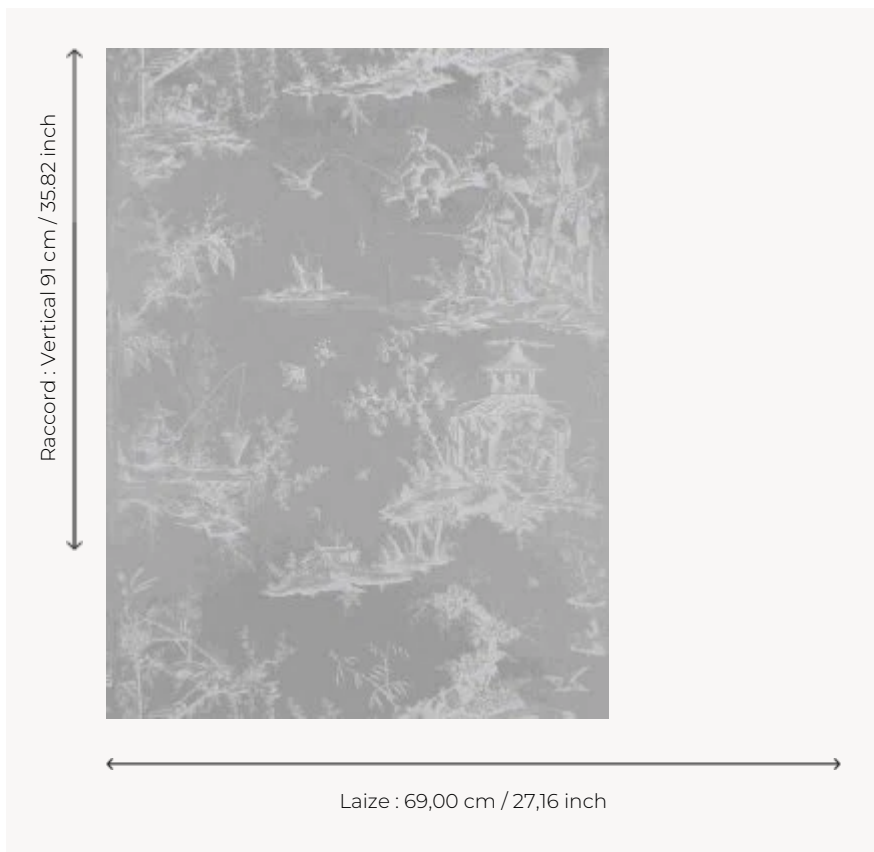

## W4515B08 WALLPAPER KANAWA

Toile de Jouy représentant pavillons et scènes de pêche. Papiers peints imprimés au cadre à la main.  
Non émarginés.

### W4515B08 - Icy white

### Boussac

<b>TYPE</b>	Papiers peints imprimés petites largeurs
<b>UNITÉ DE VENTE</b>	Disponible au rouleau de 4,57 mts
<b>SUPPORT</b>	PAPIER
<b>COMPOSITION</b>	-
<b>LAIZE</b>	69 cm / 27,16 inch
<b>RACCORD</b>	V: 91 cm - 35,82 inch Raccord droit
<b>POIDS</b>	187 gr / m <sup>2</sup>
<b>ENTRETIEN</b>	
<b>EMARGEMENT</b>	Non émarginé
<b>POSE/DÉPOSE</b>	Encoller le papier Arrachable au mouillé
<b>CERTIFICATIONS</b>	EUROCLASS B-s1,d0 ASTM E84 Class A
<b>NOTES</b>	Décor imprimé au cadre plat à la main
<b>INFORMATIONS</b>	Temps de détrempe 2 minutes maximum Utiliser les repères pour faire le raccord lors de la pose. Pose en double coupe

## 8 Couleurs

W4515A07  
Black ivory

W4515A08  
Icy white

W4515A09  
Black white

W4515A11  
Platinum

W4515B07  
Black ivory

W4515B08  
Icy white

W4515B09  
Black white