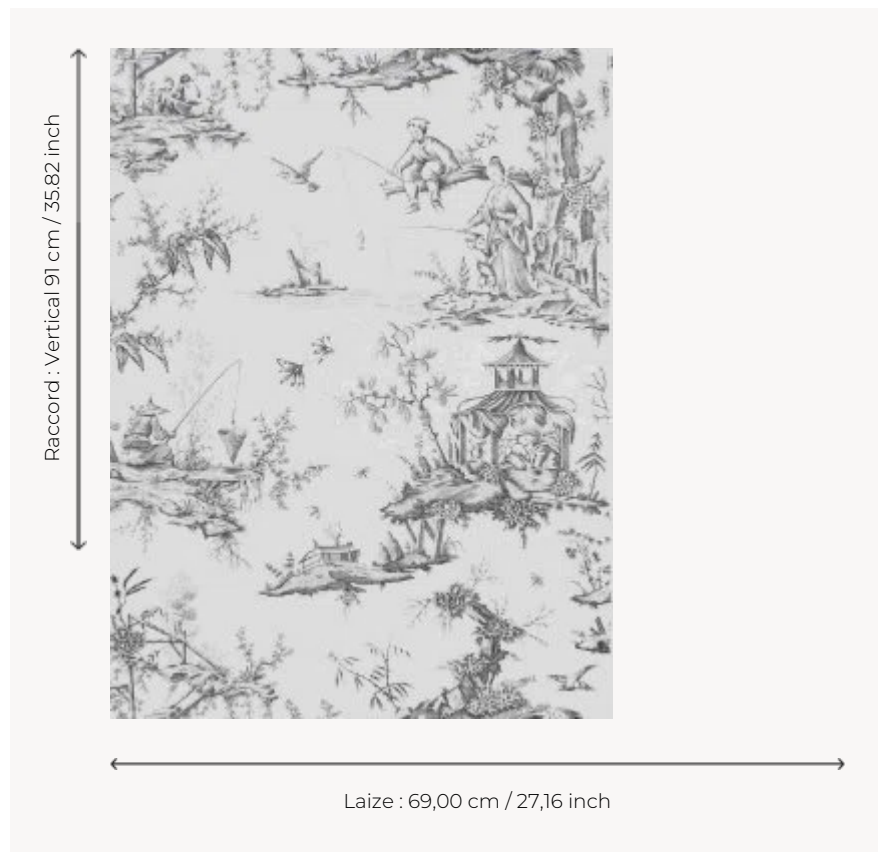

W4515B09 WALLPAPER KANAWA

Toile de Jouy représentant pavillons et scènes de pêche. Papiers peints imprimés au cadre à la main.
Non émarginés.

W4515B09 - Black white

Boussac

TYPE	Papiers peints imprimés petites largeurs
UNITÉ DE VENTE	Disponible au rouleau de 4,57 mts
SUPPORT	PAPIER
COMPOSITION	-
LAIZE	69 cm / 27,16 inch
RACCORD	V: 91 cm - 35,82 inch Raccord droit
POIDS	187 gr / m ²
ENTRETIEN	
EMARGEMENT	Non émarginé
POSE/DÉPOSE	Encoller le papier Arrachable au mouillé
CERTIFICATIONS	EUROCLASS B-s1,d0 ASTM E84 Class A
NOTES	Décor imprimé au cadre plat à la main
INFORMATIONS	Temps de détrempe 2 minutes maximum Utiliser les repères pour faire le raccord lors de la pose. Pose en double coupe

8 Couleurs

W4515A07
Black ivory

W4515A08
Icy white

W4515A09
Black white

W4515A11
Platinum

W4515B07
Black ivory

W4515B08
Icy white

W4515B09
Black white