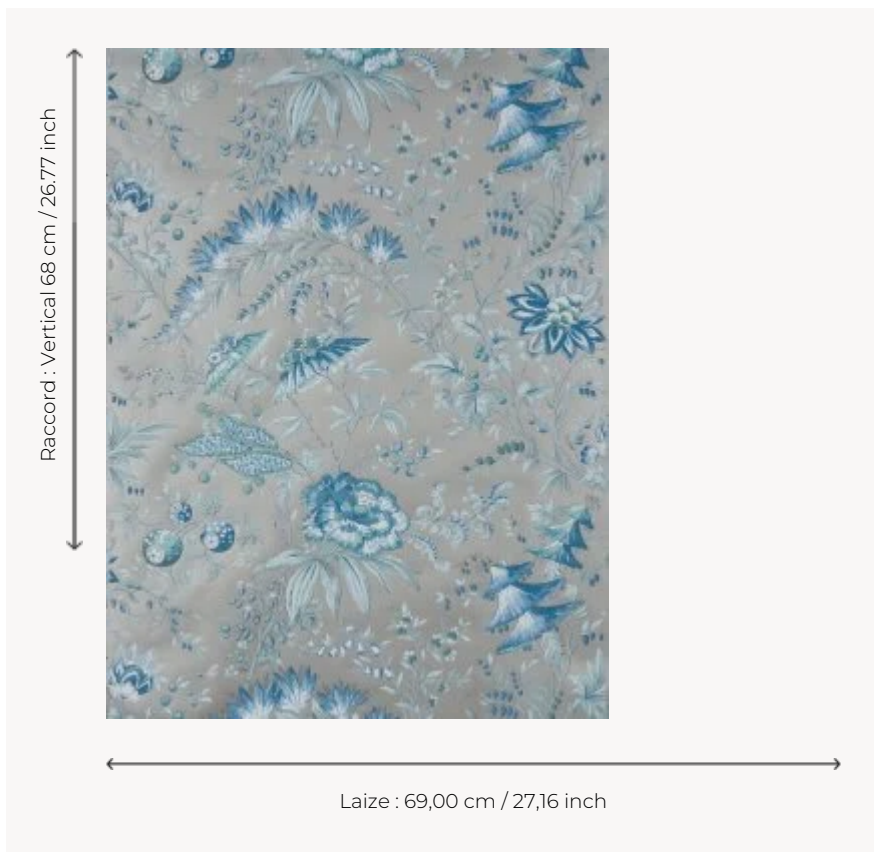

## W4697004 WALLPAPER TARANTELE

Composition florale fantastique d'inspiration chinoise fine et délicate. Papiers peints imprimés au cadre à la main. Non émarginés.

### W4697004 - Platinum blue

### Boussac

<b>TYPE</b>	Papiers peints imprimés petites largeurs
<b>UNITÉ DE VENTE</b>	Disponible au rouleau de 4,57 mts
<b>SUPPORT</b>	PAPIER
<b>COMPOSITION</b>	-
<b>LAIZE</b>	69 cm / 27,16 inch
<b>RACCORD</b>	V: 68 cm - 26,77 inch Raccord sauté
<b>POIDS</b>	187 gr / m <sup>2</sup>
<b>ENTRETIEN</b>	
<b>EMARGEMENT</b>	Non émarginé
<b>POSE/DÉPOSE</b>	Encoller le papier Arrachable au mouillé
<b>CERTIFICATIONS</b>	EUROCLASS B-s1,d0 ASTM E84 Class A
<b>NOTES</b>	Décor imprimé au cadre plat à la main
<b>INFORMATIONS</b>	Temps de détrempe 2 minutes maximum Utiliser les repères pour faire le raccord lors de la pose. Pose en double coupe

## 2 Couleurs

W4697003  
Marie-  
antoinette

W4697004  
Platinum blue