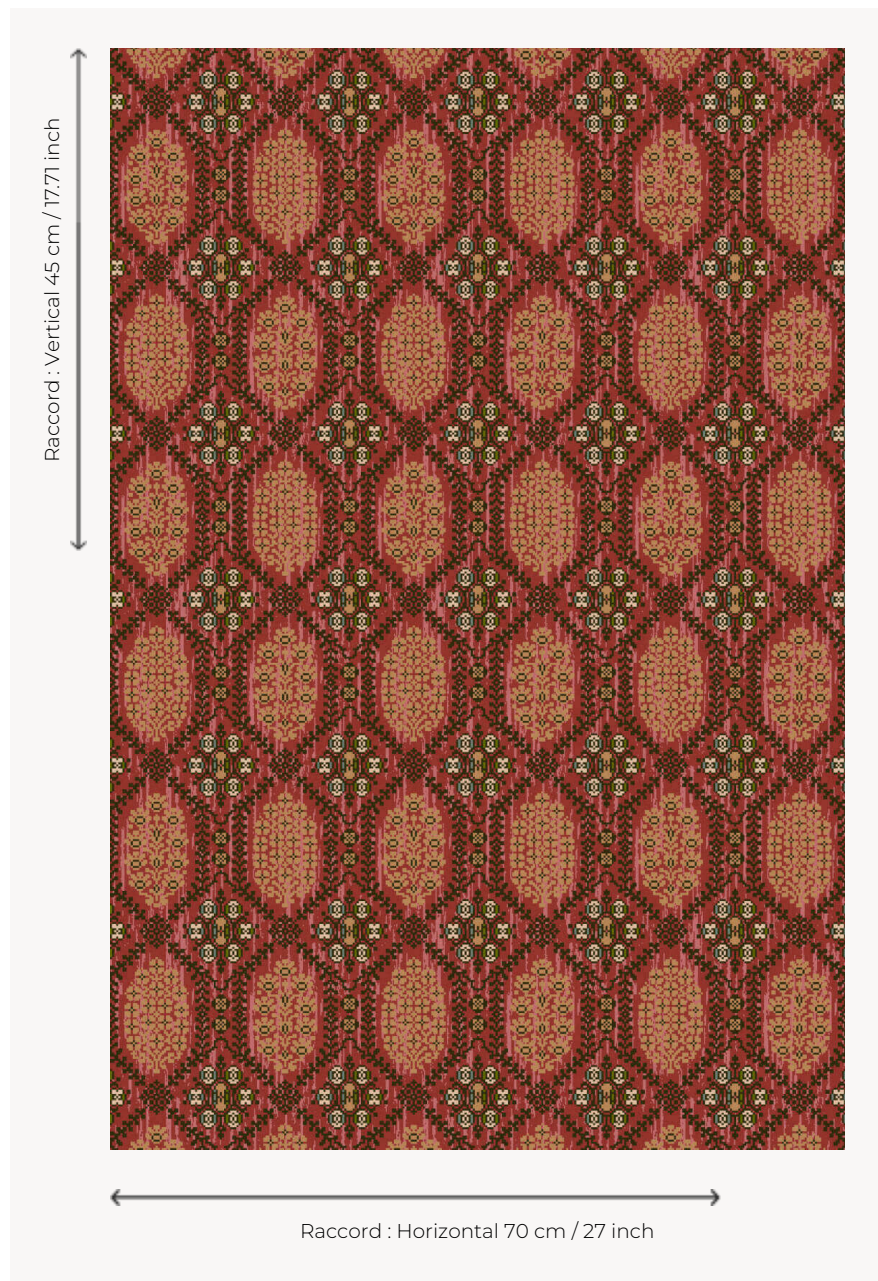

## BT100001 BABYLONE

Moquette reprenant les codes des tapis persans du XVII<sup>e</sup> siècle avec ces motifs d'arbres dans une composition en compartiments.

### BT100001 - Bordeaux

### Braquenié

|                           |  |
|---------------------------|--|
| <b>PERFORMANCE</b>        | NON FEU  |
| <b>FAMILLE</b>            | Moquette   |
| <b>TECHNIQUE</b>          | Tissé Wilton   |
| <b>UTILISATION</b>        | -  |
| <b>COMPOSITION</b>        | 20 % Polyamide   |
| <b>VELOURS</b>            | Velours coupé  |
| <b>ASPECT</b>             | Mat  |
| <b>RACCORD</b>            | H: 70 cm - 27,00 inch<br>V: 45 cm - 17,71 inch<br>Raccord droit  |
| <b>NOMBRE DE COULEURS</b> | 7  |
| <b>HAUTEUR DE VELOURS</b> | 5.40 mm<br>0.21 inch   |
| <b>HAUTEUR TOTALE</b>     | 8.00 mm<br>0.31 inch   |
| <b>POIDS TOTAL</b>        | 2280 gr/m <sup>2</sup>   |
| <b>CERTIFICATIONS</b>     | Passé  |
| <b>NOTES</b>              | Non feu  |
| <b>INFORMATIONS</b>       | Irrégularités naturelles de la fibre<br>Tolérance de production +/- 3 à 5%<br>Débourrage naturel de la matière<br>Pas d'échantillon possible |

# 1 Couleurs

BT100001  
Bordeaux