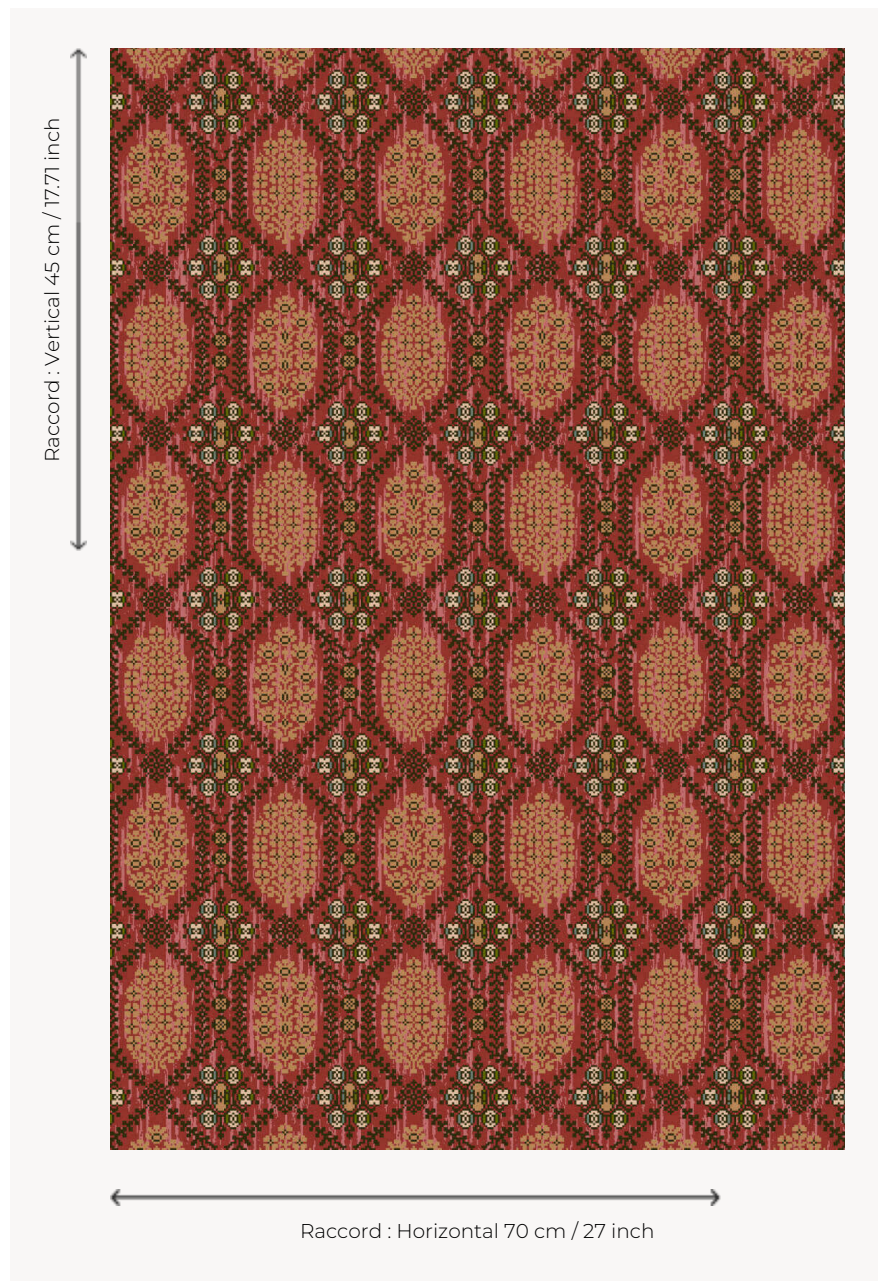

# BT100001 BABYLONE

Moquette reprenant les codes des tapis persans du XVII<sup>e</sup> siècle avec ces motifs d'arbres dans une composition en compartiments.

## BT100001 - Bordeaux

## Braquenié

<b>PERFORMANCE</b>	NON FEU
<b>FAMILLE</b>	Moquette
<b>TECHNIQUE</b>	Tissé Wilton
<b>UTILISATION</b>	-
<b>COMPOSITION</b>	20 % Polyamide
<b>VELOURS</b>	Velours coupé
<b>ASPECT</b>	Mat
<b>RACCORD</b>	H: 70 cm - 27,00 inch V: 45 cm - 17,71 inch Raccord droit
<b>NOMBRE DE COULEURS</b>	7
<b>HAUTEUR DE VELOURS</b>	5.40 mm 0.21 inch
<b>HAUTEUR TOTALE</b>	8.00 mm 0.31 inch
<b>POIDS TOTAL</b>	2280 gr/m <sup>2</sup>
<b>CERTIFICATIONS</b>	Passé
<b>NOTES</b>	Non feu
<b>INFORMATIONS</b>	Irrégularités naturelles de la fibre Tolérance de production +/- 3 à 5% Débourrage naturel de la matière Pas d'échantillon possible

# 1 Couleurs

BT100001  
Bordeaux