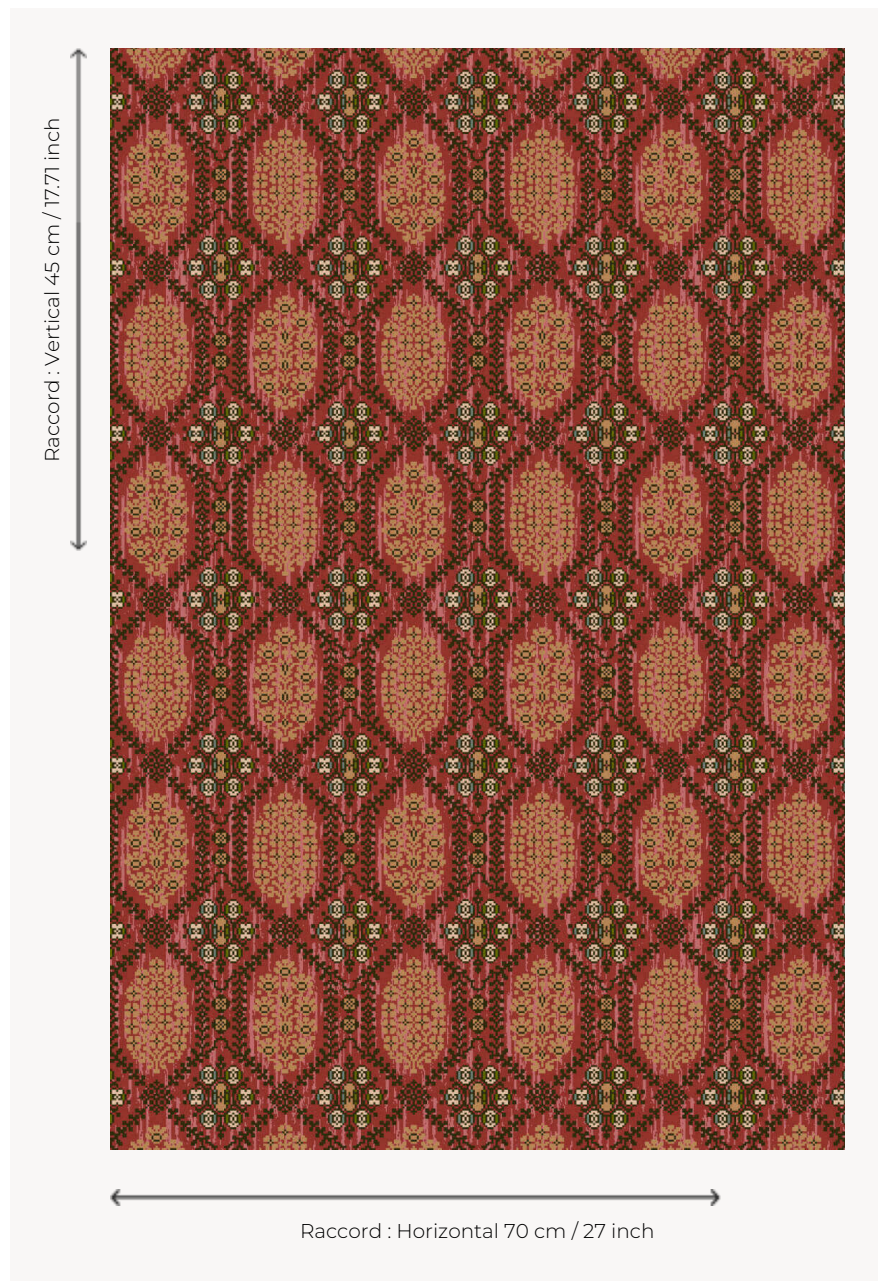

BT100001 BABYLONE

Moquette reprenant les codes des tapis persans du XVII^e siècle avec ces motifs d'arbres dans une composition en compartiments.

BT100001 - Bordeaux

Braquenié

PERFORMANCE	NON FEU
FAMILLE	Moquette
TECHNIQUE	Tissé Wilton
UTILISATION	-
COMPOSITION	80 % Laine Cardée - 20 % Polyamide
VELOURS	Velours coupé
ASPECT	Mat
RACCORD	H: 70 cm - 27,00 inch V: 45 cm - 17,71 inch Raccord droit
NOMBRE DE COULEURS	7
HAUTEUR DE VELOURS	5.40 mm 0.21 inch
HAUTEUR TOTALE	8.00 mm 0.31 inch
POIDS TOTAL	2280 gr/m ²
CERTIFICATIONS	Passé
NOTES	Non feu
INFORMATIONS	Irrégularités naturelles de la fibre Tolérance de production +/- 3 à 5% Débourrage naturel de la matière Pas d'échantillon possible

1 Couleurs

BT100001
Bordeaux